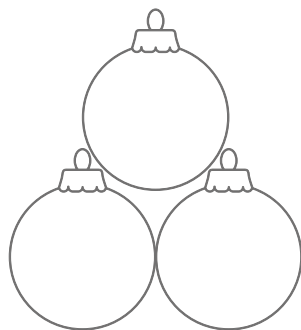

## Czy jest coś lepszego niż świąteczna dekoracja z wielką bombką w roli głównej?

Wyłącznie kompozycja z użyciem większej liczby barwnych, kulistych ozdób. Dzięki wewnętrznej konstrukcji bombki XXL mogą z łatwością stworzyć imponującą piramidę – zdecyduj o kolorach i połyskujących dodatkach, baw się formą świątecznych miejskich dekoracji.

Trzebnica - Piramida X-mas Ball

[www.terrachristmas.pl](http://www.terrachristmas.pl)

Piramida z 10 bombek

Piramida z 4 bombek

Model	Wymiary a/h	Liczba
X - mas Ball 50 / 10	150 x 137 cm	6+3+1
X - mas Ball 60 / 10	180 x 164 cm	6+3+1
X - mas Ball 80 / 10	240 x 218 cm	6+3+1
X - mas Ball 100 / 10	300 x 273 cm	6+3+1