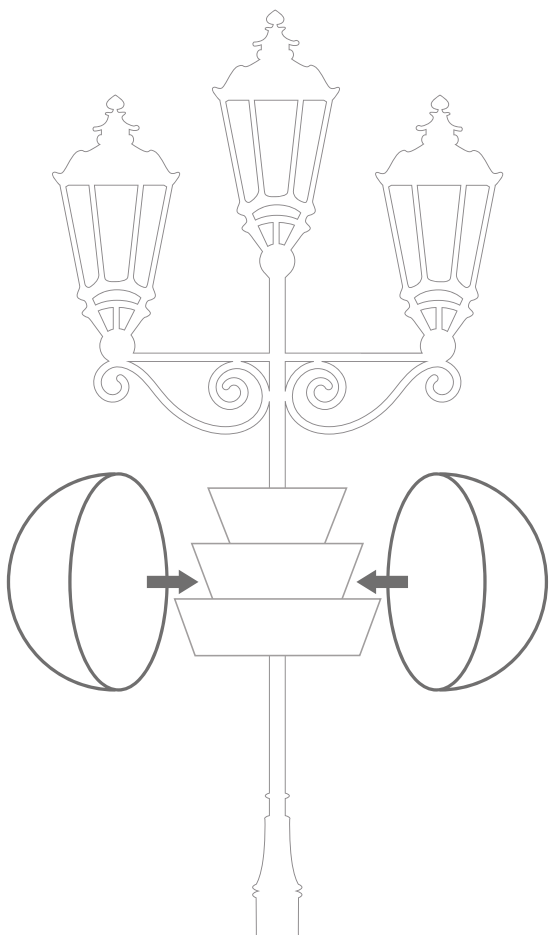

Model	Wymiary	Waga
Christmas Ball 50	Ø 50 cm	6 kg
Christmas Ball 70 / nakładka na W600, Jiflor 600	Ø 70 cm	11 kg
Christmas Ball 100 / nakładka na W600, Jiflor 800	Ø 100 cm	22 kg

- Przy zakupie otrzymasz instrukcję montażu nakładki

- **Mocowanie**

Obie półkule skręcane są śrubami lub spinane opaskami zaciskowymi z tworzywa sztucznego
Mocowanie kompatybilne z mocowaniami kwiatników W600
Mocowanie górne lub dolne zależnie od średnicy lampy

- **Aranżacja**

Nakładka na kwiatniki na lampę - W600 oraz Jiflor girlanda świerkowa z certyfikowanej folii PCV

- **Opcjonalnie**

Ozdoby świąteczne: bombki różnych wielkości i kolorów, światła LED zimne lub ciepłe z możliwością funkcji flash, inne

- **Zapytaj Opiekuna Handlowego o:**

Gwiazda - Seria „Królewska”
Kula Gigant - Seria „Apollo”
Kula - Seria „Jeżyk”
Stroik wiszący - Seria „Perfekt”