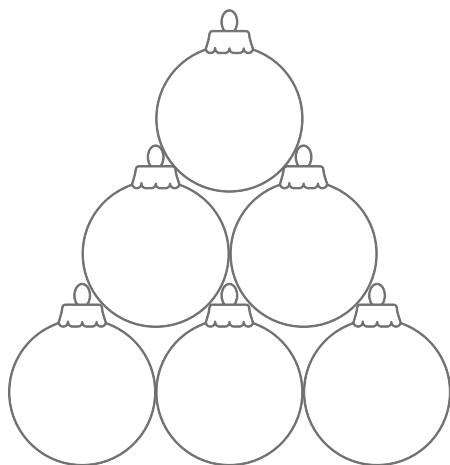

## Czy jest coś lepszego niż świąteczna dekoracja z wielką bombką w roli głównej?

Wyłącznie kompozycja z użyciem większej liczby barwnych, kulistych ozdób. Dzięki wewnętrznej konstrukcji bombki XXL mogą z łatwością stworzyć imponującą piramidę – zdecyduj o kolorach i połyskujących dodatkach, baw się formą świątecznych miejskich dekoracji.

- **Material**  
fiberglass
- **Sposób montażu**  
piramida
- **Sposób aranżacji**  
do wnętrza i na zewnątrz

- **Kolory**  
standardowe

- **Zalety**

W wersji xxl  
wybierz rozmiar

Efekt blasku  
dodaj brokat

Trzebnica - Piramida X-mas Ball

[www.terrachristmas.pl](http://www.terrachristmas.pl)

Piramida z 10 bombek

Piramida z 4 bombek

Model	Wymiary a/h	Liczba
X - mas Ball 50 / 10	150 x 137 cm	6+3+1
X - mas Ball 60 / 10	180 x 164 cm	6+3+1
X - mas Ball 80 / 10	240 x 218 cm	6+3+1
X - mas Ball 100 / 10	300 x 273 cm	6+3+1