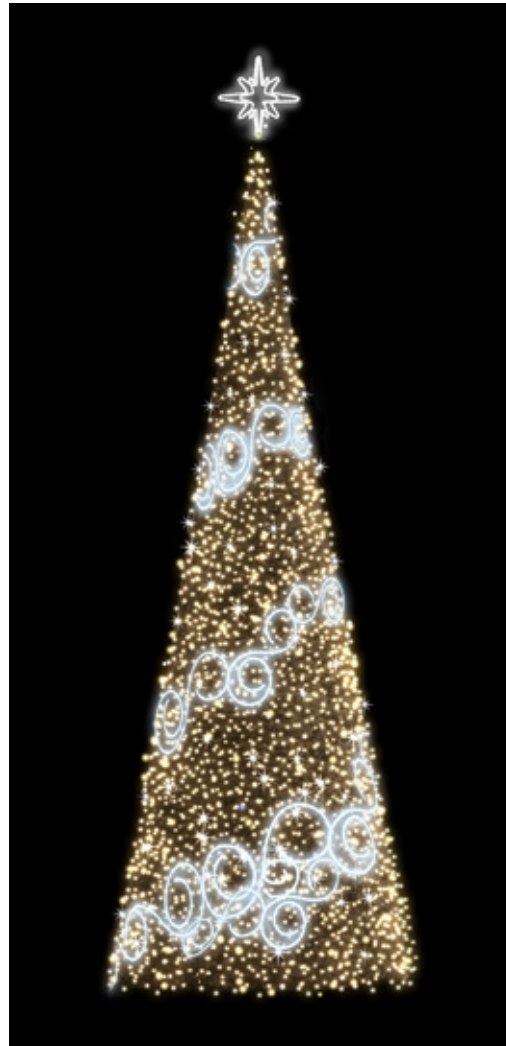

www.terrachristmas.pl

Opiekun Handlowy: ☎ +48 68 455 62 69 ✉ info@terra-pl.eu