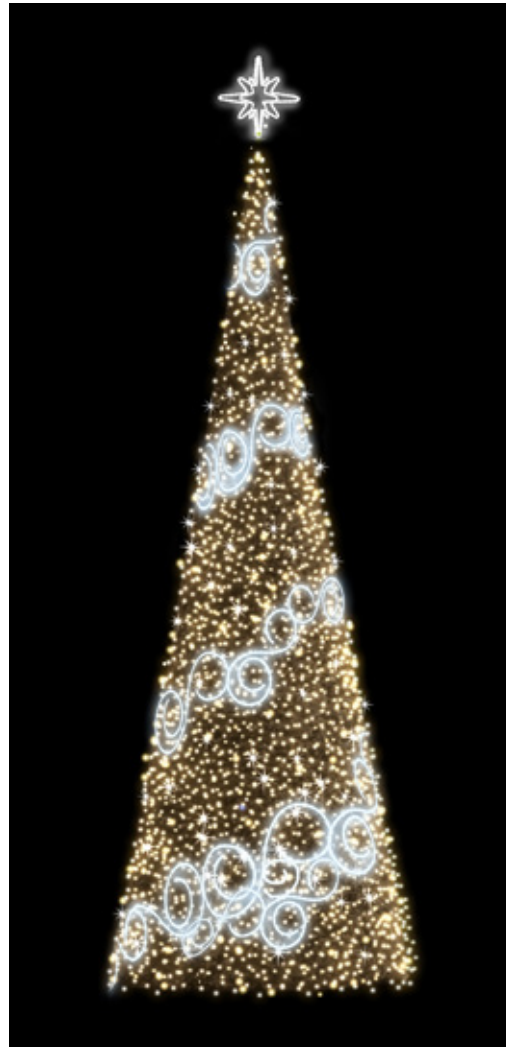

www.terrachristmas.pl

Opiekun Handlowy: ☎ +48 68 455 62 69 ✉ info@terra-pl.eu