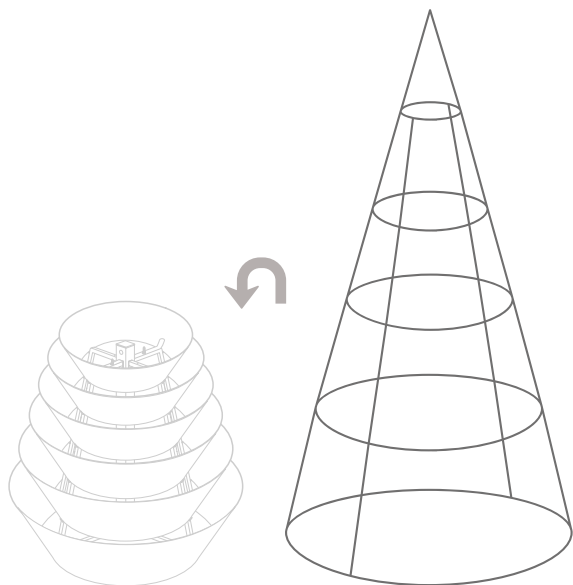

Model	Wymiary	Średnica podstawy	Waga	Długość girlandy
Terra Christmas Tree 120 (Gianto 80)	120 cm	Ø 60 cm	8 kg	19 mb
Terra Christmas Tree 160 (Gianto 95)	160 cm	Ø 75 cm	32 kg	27 mb
Terra Christmas Tree 200 (H700, H1100, Gianto 120)	198 cm	Ø 100 cm	40 kg	32 mb
Terra Christmas Tree 200 1/2	198 cm	Ø 100 cm	20 kg	15,5 mb
Terra Christmas Tree 300 (H750, H1200)	295 cm	Ø 150 cm	83 kg	59 mb
Terra Christmas Tree 300 1/2	295 cm	Ø 150 cm	42 kg	29,5 mb
Terra Christmas Tree 470 (H2000, H2400, H3000, H3400)	470 cm	Ø 240 cm	226 kg	167 mb
Terra Christmas Tree 470 1/2	470 cm	Ø 240 cm	113 kg	83,5 mb
Terra Christmas Tree 650	645 cm	Ø 330 cm	425 kg	303 mb