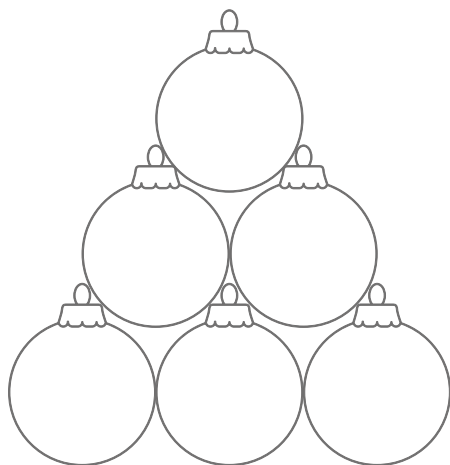

www.terrachristmas.pl

Slubice - Piramida X-mas Ball

www.terrachristmas.pl

PIRAMIDA X-MAS BALL

PIRAMIDA Z BOMBEK

Czy jest coś lepszego niż świąteczna dekoracja z wielką bombką w roli głównej?

Wyłącznie kompozycja z użyciem większej liczby barwnych, kulistych ozdób. Dzięki wewnętrznej konstrukcji bombki XXL mogą z łatwością stworzyć imponującą piramidę – zdecyduj o kolorach i połyskujących dodatkach, baw się formą świątecznych miejskich dekoracji.

- **Material**
fiberglass
- **Sposób montażu**
piramida
- **Sposób aranżacji**
do wnętrza i na zewnątrz

- **Kolory**
standardowe

- **Zalety**

W wersji xxl
wybierz rozmiar

Efekt blasku
dodaj brokat

Trzebnica - Piramida X-mas Ball

www.terrachristmas.pl

Piramida z 10 bombek

Piramida z 4 bombek

Model	Wymiary a/h	Liczba
X - mas Ball 50 / 10	150 x 137 cm	6+3+1
X - mas Ball 60 / 10	180 x 164 cm	6+3+1
X - mas Ball 80 / 10	240 x 218 cm	6+3+1
X - mas Ball 100 / 10	300 x 273 cm	6+3+1