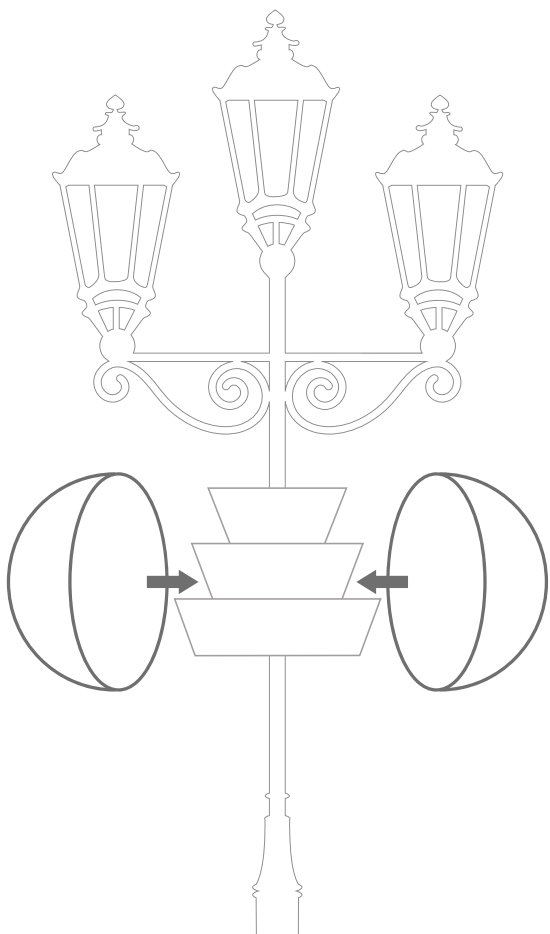

- **Materiał**
stal nierdzewna oraz girlanda
świerkowa z certyfikowanej
folii PCV
- **Sposób montażu**
podwieszenie
- mocowanie na lampę
- **Sposób aranżacji**
na zewnątrz

- **Kolory**
standardowe

niestandardowe

- **Zalety**

W wersji xxl
wybierz rozmiar

Produkt polski
rodzime rozwiązania

Gwarancja
pewność na lata

Kórnik - Terra Christmas Ball

www.terrachristmas.pl

Model	Wymiary	Waga
Christmas Ball 50	Ø 50 cm	6 kg
Christmas Ball 70 / nakładka na W600, Jiflor 600	Ø 70 cm	11 kg
Christmas Ball 100 / nakładka na W600, Jiflor 800	Ø 100 cm	22 kg

- Przy zakupie otrzymasz instrukcję montażu nakładki

- **Mocowanie**

Obie półkule skręcane są śrubami lub spinane opaskami zaciskowymi z tworzywa sztucznego
Mocowanie kompatybilne z mocowaniami kwietników W600
Mocowanie górne lub dolne zależnie od średnicy lampy