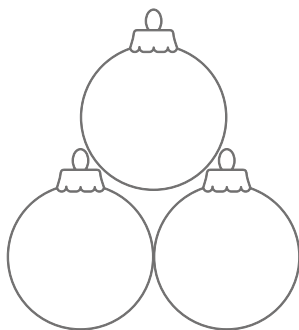

www.terrachristmas.pl

Slubice - Piramida X-mas Ball

www.terrachristmas.pl

PIRAMIDA X-MAS BALL

PIRAMIDA Z BOMBEK

Czy jest coś lepszego niż świąteczna dekoracja z wielką bombką w roli głównej?

Wyłącznie kompozycja z użyciem większej liczby barwnych, kulistych ozdób. Dzięki wewnętrznej konstrukcji bombki XXL mogą z łatwością stworzyć imponującą piramidę – zdecyduj o kolorach i połyskujących dodatkach, baw się formą świątecznych miejskich dekoracji.

- **Material**
fiberglass
- **Sposób montażu**
piramida
- **Sposób aranżacji**
do wnętrza i na zewnątrz

- **Kolory**
standardowe

- **Zalety**

W wersji xxl
wybierz rozmiar

Efekt blasku
dodaj brokat

Trzebnica - Piramida X-mas Ball

www.terrachristmas.pl

Piramida z 10 bombek

Piramida z 4 bombek

Model	Wymiary a/h	Liczba
X - mas Ball 50 / 10	150 x 137 cm	6+3+1
X - mas Ball 60 / 10	180 x 164 cm	6+3+1
X - mas Ball 80 / 10	240 x 218 cm	6+3+1
X - mas Ball 100 / 10	300 x 273 cm	6+3+1