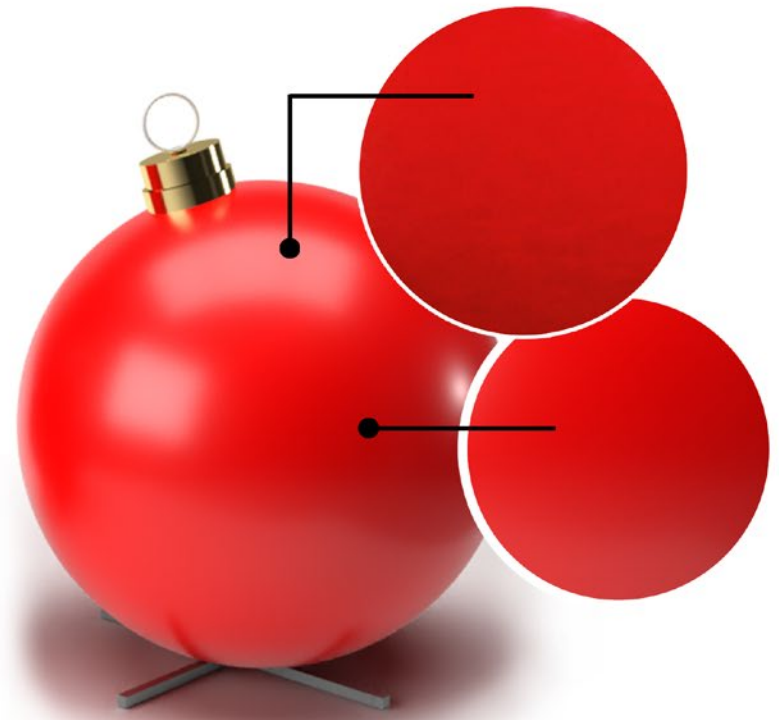

fiberglass
X-MAS BALL TB XXL