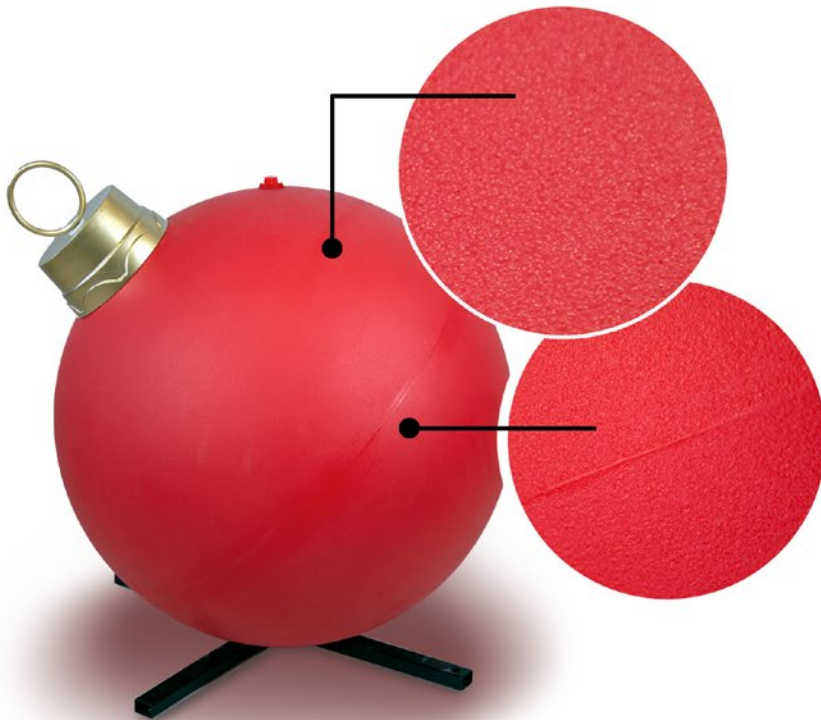

porównanie materiałowe

X-MAS BALL XXL polyetylen vs X-MAS BALL XXL fiberglass

polyetylen
X-MAS BALL PE XXL