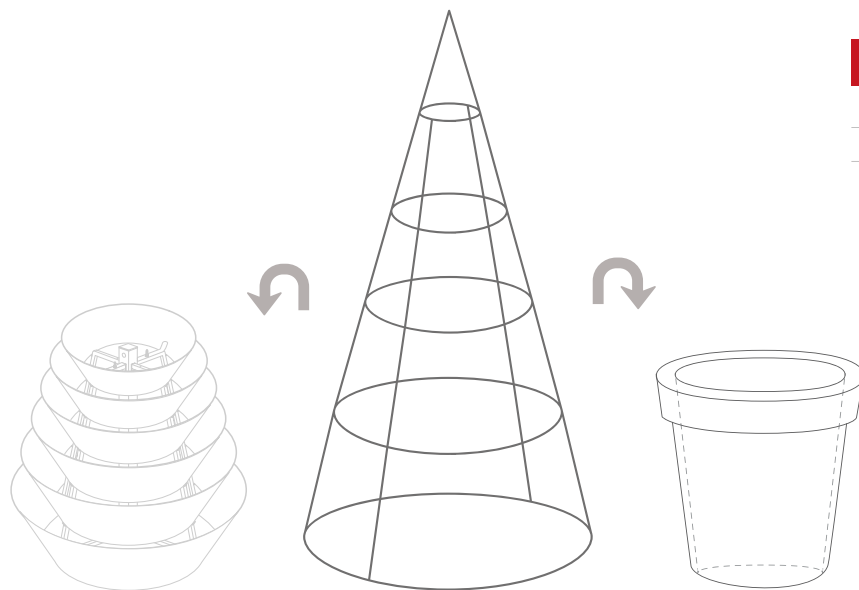

Model	Wymiary	Średnica podstawy	Waga	Długość girlandy	Cena netto
Terra Christmas Tree 120 (Gianto 80)	120 cm	Ø 60 cm	8 kg	19 mb	1 070 zł
Terra Christmas Tree 160 (Gianto 95)	160 cm	Ø 75 cm	32 kg	27 mb	1 700 zł
Terra Christmas Tree 200 (H700, H1100, Gianto 120)	198 cm	Ø 100 cm	40 kg	32 mb	2 400 zł
Terra Christmas Tree 200 1/2	198 cm	Ø 100 cm	20 kg	15,5 mb	1 700 zł
Terra Christmas Tree 300 (H750, H1200)	295 cm	Ø 150 cm	83 kg	59 mb	5 100 zł
Terra Christmas Tree 300 1/2	295 cm	Ø 150 cm	42 kg	29,5 mb	3 500 zł
Terra Christmas Tree 470 (H2000, H2400, H3000, H3400)	470 cm	Ø 240 cm	226 kg	167 mb	11 300 zł
Terra Christmas Tree 470 1/2	470 cm	Ø 240 cm	113 kg	83,5 mb	7 900 zł
Terra Christmas Tree 650	650 cm	Ø 330 cm	425 kg	303 mb	18 000 zł

Opcja dodatkowa	Cena netto
Bombki różnych wielkości i kolorach	o cenę zapytaj handlowca
Światła LED zimne lub ciepłe	o cenę zapytaj handlowca
Gwiazda 3D dekoracja ażurowa	o cenę zapytaj handlowca

- **Aranżacja**
  - -Nakładka na **Kaskadowe Konstrukcje Kwietnikowe**
  - -Nakładka na **Donice Gianto**
  - -samodzielna choinka
- **Materiał**
  - Stal ocynkowana oraz girlanda świerkowa z certyfikowanej folii PCV
- **Kolory**
  - Standardowy - **ZIEŁONY**