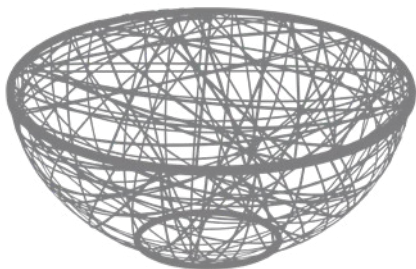

Jak przekształcić donicę w bożonarodzeniową dekorację?

To nie czary, chociaż magia świąt ma tu swój duży udział. Donice, które zdobią nasze ulice w letnim sezonie, mogą bowiem łatwo zmienić się w niezwykłą, miejską choinkę.

GLOBUS 1/2
Z OKRĄGLYM DNEM

GLOBUS 1/2
Z PŁASKIM DNEM

Kod	Model	Wymiary	Waga	Cena netto
560018	Globus 1/2 3D mini 8	Ø 8 cm	0,015 kg	50 zł
560019	Globus 1/2 3D mini 16	Ø 16 cm	0,045 kg	80 zł
560016	Globus 1/2 3D 25	Ø 25 cm	0,2 kg	270 zł
560015	Globus 1/2 3D 40	Ø 40 cm	0,4 kg	290 zł
560011	Globus 1/2 3D 50	Ø 50 cm	0,6 kg	390 zł
560014	Globus 1/2 3D 75	Ø 75 cm	1,3 kg	490 zł
560012	Globus 1/2 3D 100	Ø 100 cm	2,2 kg	600 zł
560017	Globus 1/2 3D 130	Ø 130 cm	4,8 kg	1 000 zł
560022	Globus 1/2 3D 160	Ø 160 cm	6 kg	1 570 zł
560010	Globus 1/2 3D 190	Ø 190 cm	7,5 kg	1 850 zł
570015	Globus 1/2 3D 40 z płaskim dnem	19 cm × Ø 40 cm	0,4 kg	310 zł
570011	Globus 1/2 3D 50 z płaskim dnem	25 cm × Ø 50 cm	0,6 kg	410 zł
570014	Globus 1/2 3D 75 z płaskim dnem	37 cm × Ø 75 cm	1,3 kg	520 zł
570012	Globus 1/2 3D 100 z płaskim dnem	50 cm × Ø 100 cm	2,2 kg	630 zł