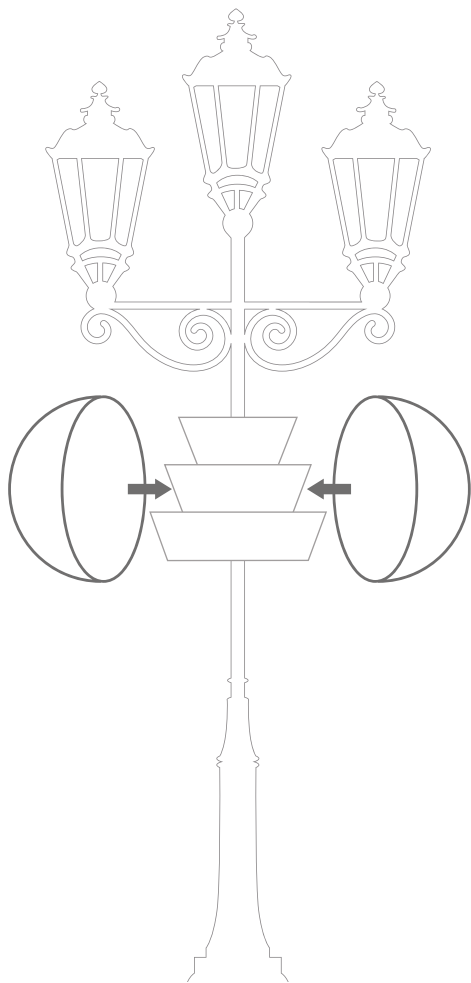

Model	Wymiary	Waga	Cena netto
Christmas Ball 70 / nakładka na W600, Jiflor 600	Ø 70 cm	11 kg	730 zł
Christmas Ball 100 / nakładka na W600, Jiflor 800	Ø 100 cm	22 kg	1250 zł

Ozdoby świąteczne	Cena netto
Bombki różnych wielkości i kolorach	o cenę zapytaj handlowca
Światła LED zimne lub ciepłe	o cenę zapytaj handlowca

● **Mocowanie**

Obie półkule skręcane są śrubami lub spinane opaskami zaciskowymi z tworzywa sztucznego. Mocowanie kompatybilne z mocowaniami kwiatników W600.

● **Material**

Stal nierdzewna oraz girlanda świerkowa z certyfikowanej folii PCV

● **Kolory**

Standardowy - ZIELONY

W wersji xxl
wybierz rozmiar

Produkt polski
rodzime rozwiązania

Gwarancja
pewność na lata