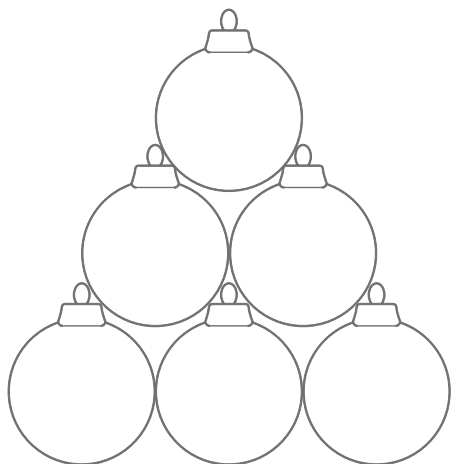

+25%

Efekt brokatu

+25%

Naklejka

o cenę zapytaj handlowca

Personalizacja
logo w postaci naklejki

Efekt blasku
dodaj brokat

W wersji xxl
wybierz rozmiar

PIRAMIDA X-MAS BALL

PIRAMIDA Z BOMBEK
-POLYETHYLEN

Piramida z 10 bombek

Piramida z 4 bombek

Model	Wymiary a/h	Liczba	Cena netto
X - mas Ball 60 / 10 PE	180 x 164 cm	6+3+1	7 500 zł
X - mas Ball 80 / 10 PE	240 x 218 cm	6+3+1	11 000 zł
X - mas Ball 100 / 10 PE	300 x 273 cm	6+3+1	16 000 zł

Model	Wymiary a/h	Liczba	Cena netto
X - mas Ball 60 / 4 PE	120 x 112 cm	3+1	3 000 zł
X - mas Ball 80 / 4 PE	160 x 149 cm	3+1	4 400 zł
X - mas Ball 100 / 4 PE	200 x 187 cm	3+1	6 400 zł

Aksesoria dodatkowe	Cena netto
Stelaz do piramidy	w cenie zestawu