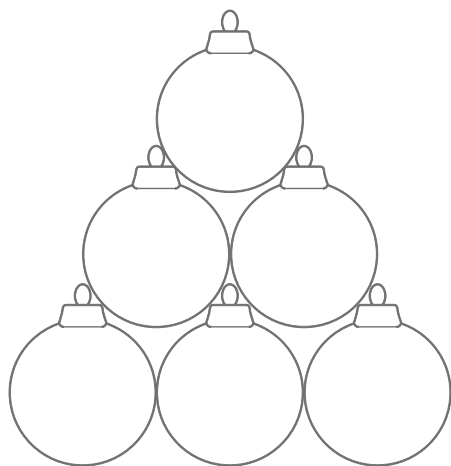

fiberglass
X-MAS BALL TB XXL

PIRAMIDA X-MAS BALL

PIRAMIDA Z BOMBEK
-FIBERGLASS

Piramida z 10 bombek

Piramida z 4 bombek

Model	Wymiary a/h	Liczba	Cena netto
X - mas Ball 60 / 10 FB	180 x 164 cm	6+3+1	10 000 zł
X - mas Ball 80 / 10 FB	240 x 218 cm	6+3+1	14 000 zł
X - mas Ball 100 / 10 FB	300 x 273 cm	6+3+1	17 500 zł