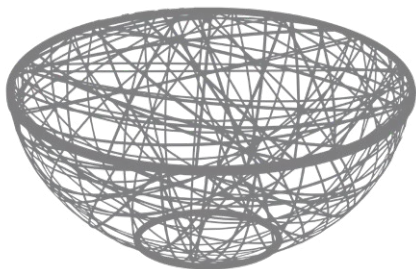

• Materiał

Stal ocynkowana oraz girlanda świąteczna z certyfikowanej folii PCV

• Kolory

Standardowy - **ZIELONY**

Jak przekształcić donicę w bożonarodzeniową dekorację?

To nie czary, chociaż magia świąt ma tu swój duży udział. Donice, które zdobiją nasze ulice w letnim sezonie, mogą bowiem łatwo zmienić się w niezwykłą, miejską choinkę.

GLOBUS 1/2 ●
Z OKRĄGLYM DNEM

GLOBUS 1/2 ●
Z PŁASKIM DNEM

Kod	Model	Wymiary	Waga
560018	Globus 1/2 3D mini 8	Ø 8 cm	0,015 kg
560019	Globus 1/2 3D mini 16	Ø 16 cm	0,045 kg
560016	Globus 1/2 3D 25	Ø 25 cm	0,2 kg
560015	Globus 1/2 3D 40	Ø 40 cm	0,4 kg
560011	Globus 1/2 3D 50	Ø 50 cm	0,6 kg
560014	Globus 1/2 3D 75	Ø 75 cm	1,3 kg
560012	Globus 1/2 3D 100	Ø 100 cm	2,2 kg
560017	Globus 1/2 3D 130	Ø 130 cm	4,8 kg
560022	Globus 1/2 3D 160	Ø 160 cm	6 kg
560010	Globus 1/2 3D 190	Ø 190 cm	7,5 kg
570015	Globus 1/2 3D 40 z płaskim dnem	19 cm × Ø 40 cm	0,4 kg
570011	Globus 1/2 3D 50 z płaskim dnem	25 cm × Ø 50 cm	0,6 kg
570014	Globus 1/2 3D 75 z płaskim dnem	37 cm × Ø 75 cm	1,3 kg
570012	Globus 1/2 3D 100 z płaskim dnem	50 cm × Ø 100 cm	2,2 kg