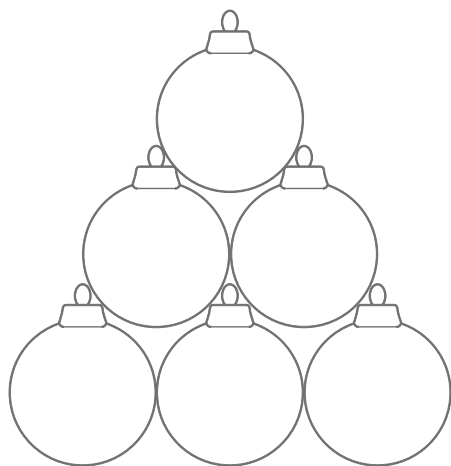

PIRAMIDA X-MAS BALL

PIRAMIDA Z BOMBEK
-FIBERGLASS

Piramida z 10 bombek

Piramida z 4 bombek

Model	Wymiary a/h	Liczba
X - mas Ball 60 / 10 FB	180 x 164 cm	6+3+1
X - mas Ball 80 / 10 FB	240 x 218 cm	6+3+1
X - mas Ball 100 / 10 FB	300 x 273 cm	6+3+1