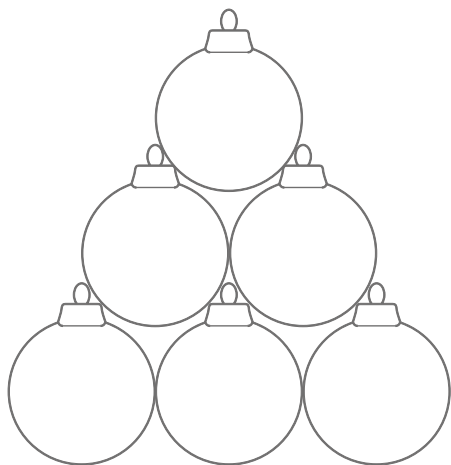

Kolor niestandardowy

Efekt brokatu

Naklejka

Personalizacja
logo w postaci naklejki

Efekt blasku
dodaj brokat

W wersji xxl
wybierz rozmiar

PIRAMIDA X-MAS BALL

PIRAMIDA Z BOMBEK
-POLYETHYLEN

Piramida z 10 bombek

Piramida z 4 bombek

Model	Wymiary a/h	Liczba
X - mas Ball 60 / 10 PE	180 x 164 cm	6+3+1
X - mas Ball 80 / 10 PE	240 x 218 cm	6+3+1
X - mas Ball 100 / 10 PE	300 x 273 cm	6+3+1

Model	Wymiary a/h	Liczba
X - mas Ball 60 / 4 PE	120 x 112 cm	3+1
X - mas Ball 80 / 4 PE	160 x 149 cm	3+1
X - mas Ball 100 / 4 PE	200 x 187 cm	3+1