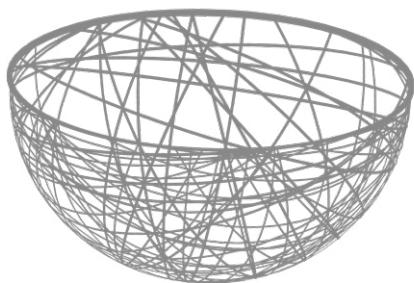

• Materiał

Stal ocynkowana oraz girlanda świąteczna z certyfikowanej folii PCV

• Kolory

Standardowy - **ZIELONY**

Jak przekształcić donicę w bożonarodzeniową dekorację?

To nie czary, chociaż magia świąt ma tu swój duży udział. Donice, które zdobiją nasze ulice w letnim sezonie, mogą bowiem łatwo zmienić się w niezwykłą, miejską choinkę.

GLOBUS 1/2 ●
Z OKRĄGLYM DNEM

GLOBUS 1/2 ●
Z PŁASKIM DNEM

Kod	Model	Wymiary	Waga
560018	Globus 1/2 3D mini 8	Ø 8 cm	0,015 kg
560019	Globus 1/2 3D mini 16	Ø 16 cm	0,045 kg
560016	Globus 1/2 3D 25	Ø 25 cm	0,2 kg
560015	Globus 1/2 3D 40	Ø 40 cm	0,4 kg
560011	Globus 1/2 3D 50	Ø 50 cm	0,6 kg
560014	Globus 1/2 3D 75	Ø 75 cm	1,3 kg
560012	Globus 1/2 3D 100	Ø 100 cm	2,2 kg
560017	Globus 1/2 3D 130	Ø 130 cm	4,8 kg
560022	Globus 1/2 3D 160	Ø 160 cm	6 kg
560010	Globus 1/2 3D 190	Ø 190 cm	7,5 kg
570015	Globus 1/2 3D 40 z płaskim dnem	19 cm × Ø 40 cm	0,4 kg
570011	Globus 1/2 3D 50 z płaskim dnem	25 cm × Ø 50 cm	0,6 kg
570014	Globus 1/2 3D 75 z płaskim dnem	37 cm × Ø 75 cm	1,3 kg
570012	Globus 1/2 3D 100 z płaskim dnem	50 cm × Ø 100 cm	2,2 kg