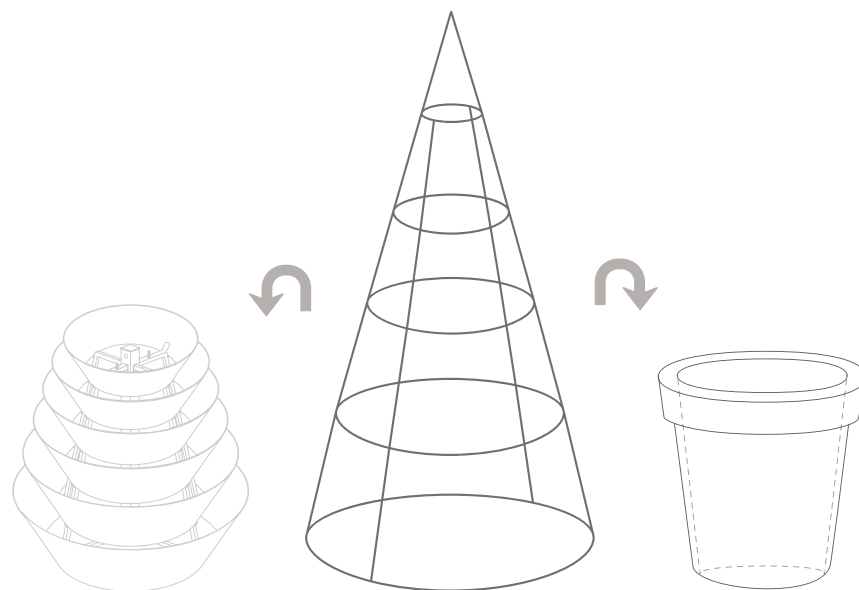

Model	Wymiary	Średnica podstawy	Waga	Długość girlandy
Terra Christmas Tree 120 (Gianto 80)	120 cm	Ø 60 cm	8 kg	19 mb
Terra Christmas Tree 160 (Gianto 95)	160 cm	Ø 75 cm	32 kg	27 mb
Terra Christmas Tree 200 (H700, H1100, Gianto 120)	198 cm	Ø 100 cm	40 kg	32 mb
Terra Christmas Tree 200 1/2	198 cm	Ø 100 cm	20 kg	15,5 mb
Terra Christmas Tree 300 (H750, H1200)	295 cm	Ø 150 cm	83 kg	59 mb
Terra Christmas Tree 300 1/2	295 cm	Ø 150 cm	42 kg	29,5 mb
Terra Christmas Tree 470 (H2000, H2400, H3000, H3400)	470 cm	Ø 240 cm	226 kg	167 mb
Terra Christmas Tree 470 1/2	470 cm	Ø 240 cm	113 kg	83,5 mb
Terra Christmas Tree 650	650 cm	Ø 330 cm	425 kg	303 mb

Opcja dodatkowa

Bombki różnych wielkości i kolorach

Światła LED zimne lub ciepłe

Gwiazda 3D dekoracja ażurowa

• Aranżacja

- -Nakładka na **Kaskadowe Konstrukcje Kwietnikowe**
- -Nakładka na Donice **Gianto**
- -samodzielna choinka

• Materiał

Stal ocynkowana oraz girlanda świąteczna z certyfikowanej folii PCV

• Kolory

Standardowy - **ZIELONY**