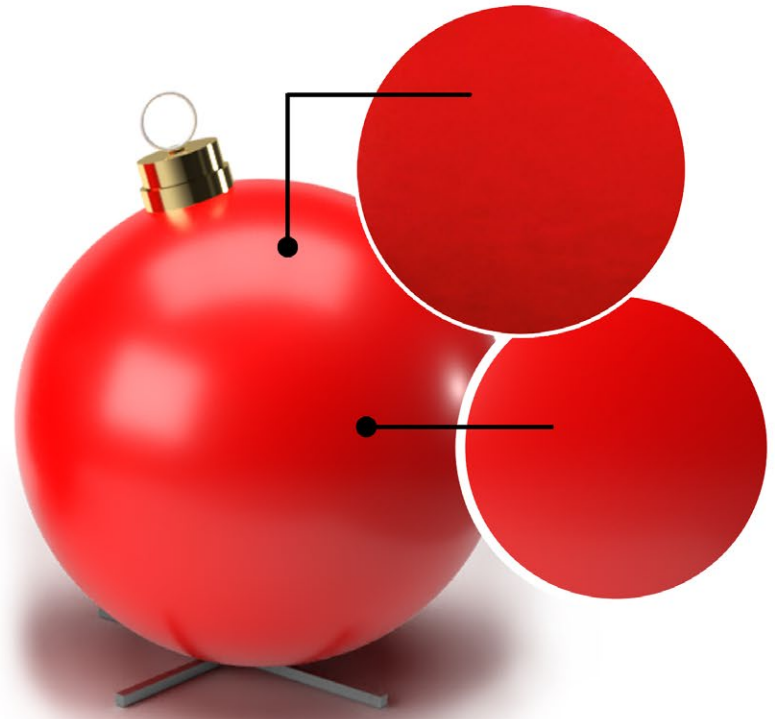

RAL 1001
Beżowy

RAL 6032
Ciemna zieleń

RAL 4006
Telemagenta

+15% CENY PODSTAWOWEJ

porównanie materiałowe

X-MAS BALL XXL polyetylen vs X-MAS BALL XXL fiberglass

polyetylen
X-MAS BALL PE XXL

fiberglass
X-MAS BALL TB XXL