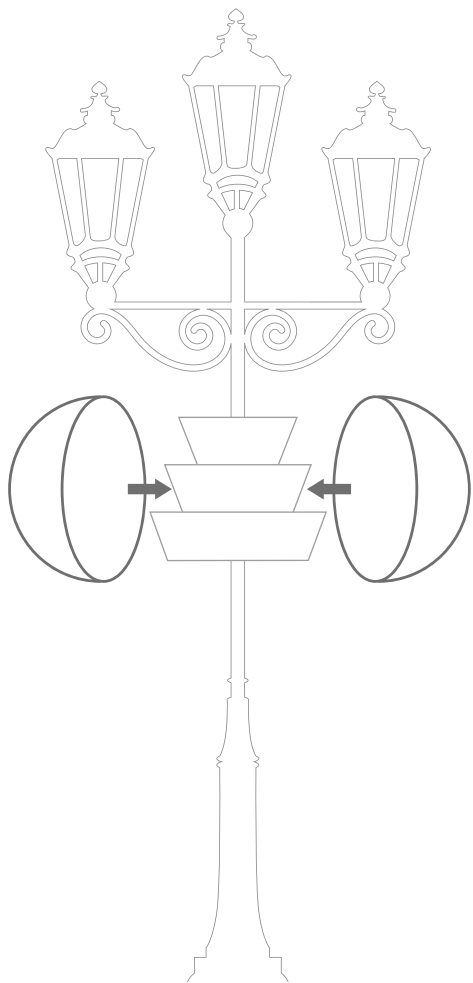

Model	Wymiary	Waga
Christmas Ball 70 / nakładka na W600, Jiflor 600	Ø 70 cm	11 kg
Christmas Ball 100 / nakładka na W600, Jiflor 800	Ø 100 cm	22 kg

Ozdoby świąteczne

Bombki różnych wielkości i kolorach	o cenę zapytaj handlowca
Światła LED zimne lub ciepłe	o cenę zapytaj handlowca

- **Mocowanie**

Obie półkule skręcane są śrubami lub spinane opaskami zaciskowymi z tworzywa sztucznego. Mocowanie kompatybilne z mocowaniami kwiatników W600.

- **Materiał**

Stal nierdzewna oraz girlanda świerkowa z certyfikowanej folii PCV

- **Kolory**

Standardowy - ZIELONY

W wersji xxl
wybierz rozmiar

Produkt polski
rodzime rozwiązania

Gwarancja
pewność na lata