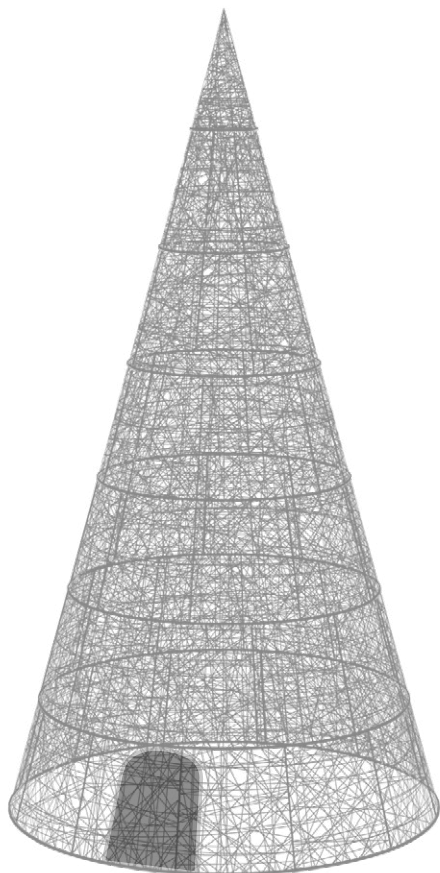

Wykończenie

Kolor biały

Kolor niestandardowy

Światła LED zimne lub ciepłe

Kod	Model	Wymiary	Waga
545100	Stożek 80	80 cm x Ø 40 cm	0,75 kg
545110	Stożek 120	120 cm x Ø 60 cm	1,3 kg
545121	Stożek 180	180 cm x Ø 96 cm	2,5 kg
545130	Stożek 250	250 cm x Ø 115 cm	5,2 kg

Wykończenie

Kolor biały

Kolor niestandardowy

Światła LED zimne lub ciepłe

o inne produkty ażurowe zapytaj handlowca

Kod	Model	Wymiary	Waga
555002	Stożek MAXI 2 m	200 x Ø 100 cm	11 kg
555004	Stożek MAXI 4 m	400 x Ø 200 cm	47 kg
555006	Stożek MAXI 6 m	600 x Ø 300 cm	95 kg
555008	Stożek MAXI 8 m	800 x Ø 400 cm	167 kg
555010	Stożek MAXI 10 m	1000 x Ø 500 cm	275 kg
555012	Stożek MAXI 12 m	1200 x Ø 600 cm	407 kg