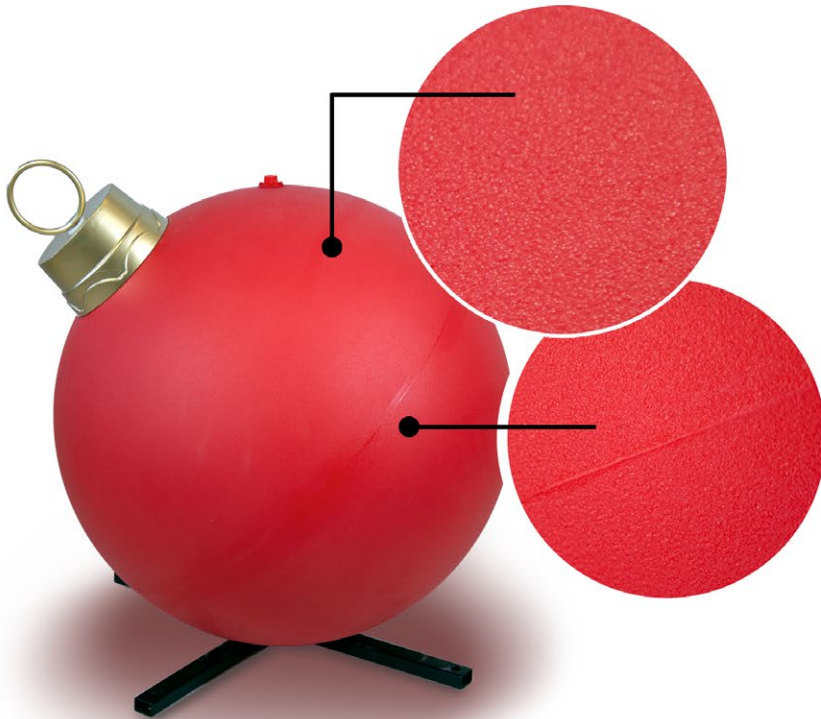

RAL 1001
Beżowy

RAL 6032
Ciemna zieleń

RAL 4006
Telemagenta

+15% CENY PODSTAWOWEJ

porównanie materiałowe

X-MAS BALL XXL polyetylen vs X-MAS BALL XXL fiberglass

polyetylen
X-MAS BALL PE XXL

fiberglass
X-MAS BALL TB XXL

PIRAMIDA X-MAS BALL

PIRAMIDA Z BOMBEK
-FIBERGLASS

Piramida z 10 bombek

Piramida z 4 bombek

Model	Wymiary a/h	Liczba
X - mas Ball 60 / 10 FB	180 x 164 cm	6+3+1
X - mas Ball 80 / 10 FB	240 x 218 cm	6+3+1
X - mas Ball 100 / 10 FB	300 x 273 cm	6+3+1