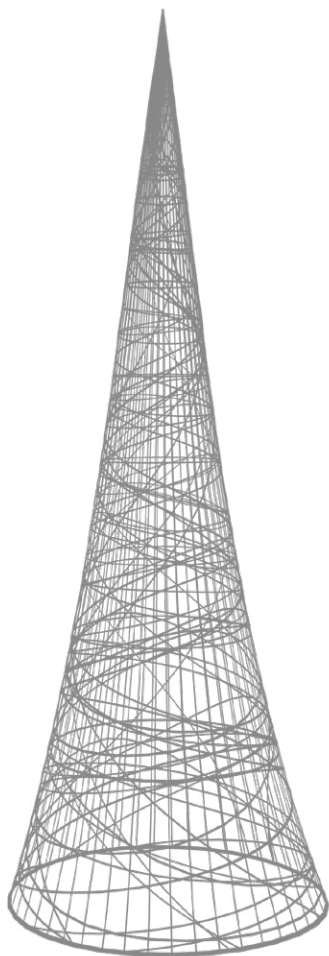

Wykończenie

Kolor biały

Kolor niestandardowy

Światła LED zimne lub ciepłe

Kod	Model	Wymiary	Waga
545100	Stożek 80	80 cm x Ø 40 cm	0,75 kg
545110	Stożek 120	120 cm x Ø 60 cm	1,3 kg
545121	Stożek 180	180 cm x Ø 96 cm	2,5 kg
545130	Stożek 250	250 cm x Ø 115 cm	5,2 kg