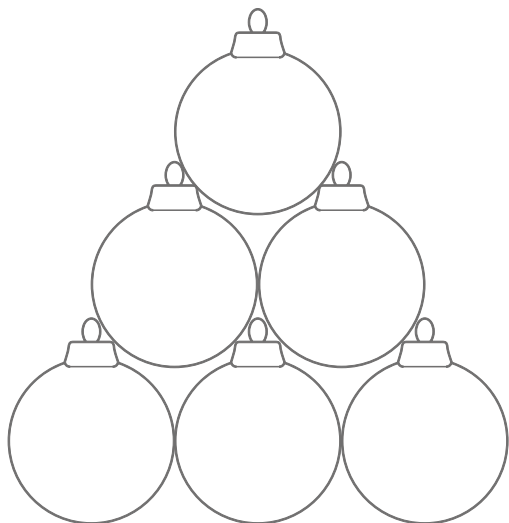

Model	Wymiary a/h	Liczba
X - mas Ball 60/4 TB	120 x 112 cm	3+1
X - mas Ball 80/4 TB	160 x 149 cm	3+1
X - mas Ball 100/4 TB	200 x 187 cm	3+1

Aksesoria dodatkowe

Stelaż do piramidy

w cenie zestawu

Wykończenie

PIRAMIDA X-MAS BALL

PIRAMIDA Z BOMBEK
-POLYETHYLEN

Piramida z 10 bombek

Piramida z 4 bombek

W wersji xxl
wybierz rozmiar

Model	Wymiary a/h	Liczba
X - mas Ball 60 / 10 PE	180 x 164 cm	6+3+1
X - mas Ball 80 / 10 PE	240 x 218 cm	6+3+1
X - mas Ball 100 / 10 PE	300 x 273 cm	6+3+1