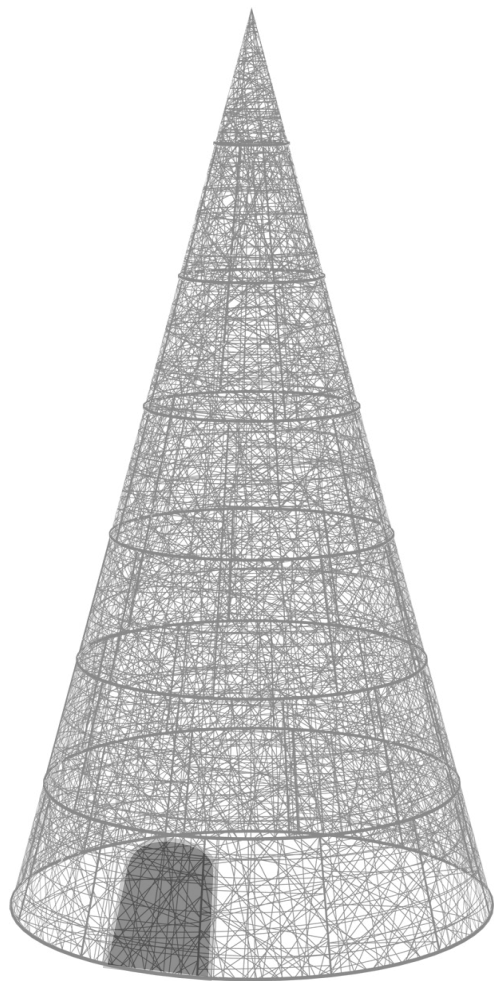

Wykończenie

Kolor biały

Kolor niestandardowy

Światła LED zimne lub ciepłe

Kod	Model	Wymiary	Waga
545100	Stożek 80	80 cm x Ø 40 cm	0,75 kg
545110	Stożek 120	120 cm x Ø 60 cm	1,3 kg
545121	Stożek 180	180 cm x Ø 96 cm	2,5 kg
545130	Stożek 250	250 cm x Ø 115 cm	5,2 kg

Wykończenie

Kolor biały	w cenie produktu
Kolor niestandardowy	+25%
Światła LED zimne lub ciepłe	o cenę zapytaj handlowca

o inne produkty ażurowe zapytaj handlowca

Kod	Model	Wymiary	Waga
555002	Stożek MAXI 2 m	200 x Ø 100 cm	11 kg
555004	Stożek MAXI 4 m	400 x Ø 200 cm	47 kg
555006	Stożek MAXI 6 m	600 x Ø 300 cm	95 kg
555008	Stożek MAXI 8 m	800 x Ø 400 cm	167 kg
555010	Stożek MAXI 10 m	1000 x Ø 500 cm	275 kg
555012	Stożek MAXI 12 m	1200 x Ø 600 cm	407 kg