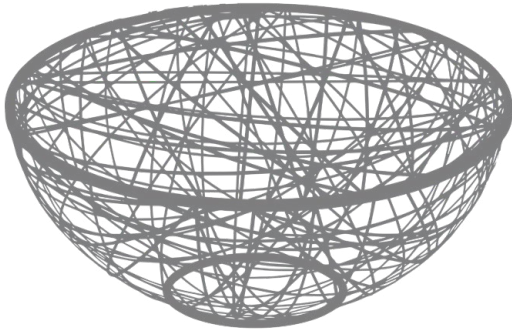

• Materiał

Stal ocynkowana oraz girlanda świerkowa z certyfikowanej folii PCV

• Kolory

Standardowy - **ZIELONY**

Jak przekształcić donicę w bożonarodzeniową dekorację?

To nie czary, chociaż magia świąt ma tu swój duży udział. Donice, które zdobiją nasze ulice w letnim sezonie, mogą bowiem łatwo zmienić się w niezwykłą, miejską choinkę.

GLOBUS 1/2 ●
Z OKRĄGŁYM DNEM

GLOBUS 1/2 ●
Z PŁASKIM DNEM

Kod	Model	Wymiary	Waga
560018	Globus 1/2 3D mini 8	Ø 8 cm	0,015 kg
560019	Globus 1/2 3D mini 16	Ø 16 cm	0,045 kg
560016	Globus 1/2 3D 25	Ø 25 cm	0,2 kg
560015	Globus 1/2 3D 40	Ø 40 cm	0,4 kg
560011	Globus 1/2 3D 50	Ø 50 cm	0,6 kg
560014	Globus 1/2 3D 75	Ø 75 cm	1,3 kg
560012	Globus 1/2 3D 100	Ø 100 cm	2,2 kg
560017	Globus 1/2 3D 130	Ø 130 cm	4,8 kg
560022	Globus 1/2 3D 160	Ø 160 cm	6 kg
560010	Globus 1/2 3D 190	Ø 190 cm	7,5 kg
570015	Globus 1/2 3D 40 z płaskim dnem	19 cm × Ø 40 cm	0,4 kg
570011	Globus 1/2 3D 50 z płaskim dnem	25 cm × Ø 50 cm	0,6 kg
570014	Globus 1/2 3D 75 z płaskim dnem	37 cm × Ø 75 cm	1,3 kg
570012	Globus 1/2 3D 100 z płaskim dnem	50 cm × Ø 100 cm	2,2 kg