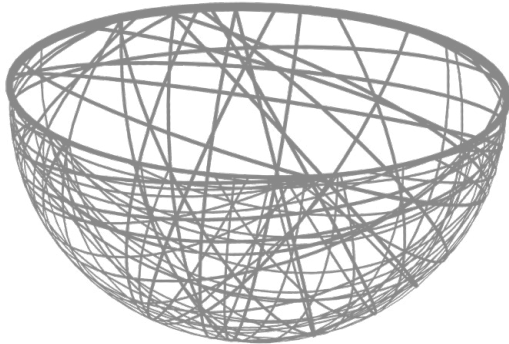

• Materiał

Stal ocynkowana oraz girlanda świerkowa z certyfikowanej folii PCV

• Kolory

Standardowy - **ZIELONY**

Jak przekształcić donicę w bożonarodzeniową dekorację?

To nie czary, chociaż magia świąt ma tu swój duży udział. Donice, które zdobiją nasze ulice w letnim sezonie, mogą bowiem łatwo zmienić się w niezwykłą, miejską choinkę.

GLOBUS 1/2 ●
Z OKRĄGŁYM DNEM

GLOBUS 1/2 ●
Z PŁASKIM DNEM

Kod	Model	Wymiary	Waga
560018	Globus 1/2 3D mini 8	Ø 8 cm	0,015 kg
560019	Globus 1/2 3D mini 16	Ø 16 cm	0,045 kg
560016	Globus 1/2 3D 25	Ø 25 cm	0,2 kg
560015	Globus 1/2 3D 40	Ø 40 cm	0,4 kg
560011	Globus 1/2 3D 50	Ø 50 cm	0,6 kg
560014	Globus 1/2 3D 75	Ø 75 cm	1,3 kg
560012	Globus 1/2 3D 100	Ø 100 cm	2,2 kg
560017	Globus 1/2 3D 130	Ø 130 cm	4,8 kg
560022	Globus 1/2 3D 160	Ø 160 cm	6 kg
560010	Globus 1/2 3D 190	Ø 190 cm	7,5 kg
570015	Globus 1/2 3D 40 z płaskim dnem	19 cm × Ø 40 cm	0,4 kg
570011	Globus 1/2 3D 50 z płaskim dnem	25 cm × Ø 50 cm	0,6 kg
570014	Globus 1/2 3D 75 z płaskim dnem	37 cm × Ø 75 cm	1,3 kg
570012	Globus 1/2 3D 100 z płaskim dnem	50 cm × Ø 100 cm	2,2 kg