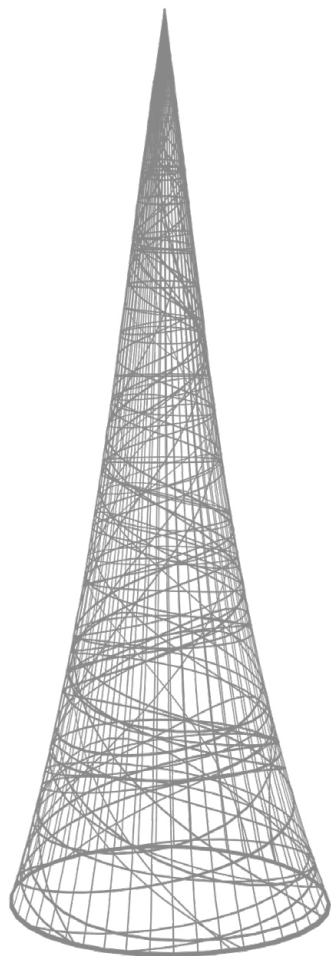

Wykończenie

Kolor biały

Kolor niestandardowy

Światła LED zimne lub ciepłe

Kod	Model	Wymiary	Waga
545100	Stożek 80	80 cm x Ø 40 cm	0,75 kg
545110	Stożek 120	120 cm x Ø 60 cm	1,3 kg
545121	Stożek 180	180 cm x Ø 96 cm	2,5 kg
545130	Stożek 250	250 cm x Ø 115 cm	5,2 kg

Wykończenie

Kolor biały	w cenie produktu
Kolor niestandardowy	+25%
Światła LED zimne lub ciepłe	o cenę zapytaj handlowca

o inne produkty ażurowe zapytaj handlowca

Kod	Model	Wymiary	Waga
555002	Stożek MAXI 2 m	200 x Ø 100 cm	11 kg
555004	Stożek MAXI 4 m	400 x Ø 200 cm	47 kg
555006	Stożek MAXI 6 m	600 x Ø 300 cm	95 kg
555008	Stożek MAXI 8 m	800 x Ø 400 cm	167 kg
555010	Stożek MAXI 10 m	1000 x Ø 500 cm	275 kg
555012	Stożek MAXI 12 m	1200 x Ø 600 cm	407 kg