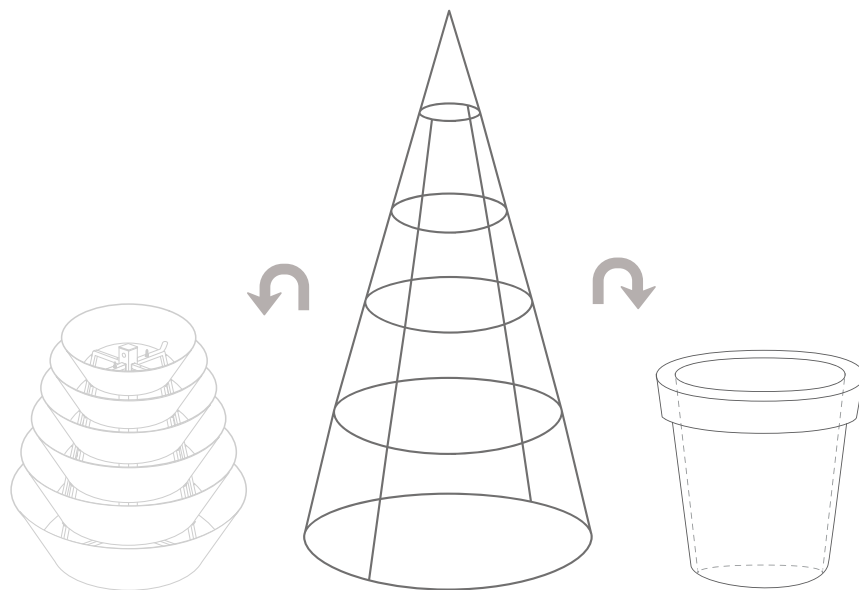

Model	Wymiary	Średnica podstawy	Waga	Długość girlandy
Terra Christmas Tree 120 (Gianto 80)	120 cm	Ø 60 cm	8 kg	19 mb
Terra Christmas Tree 160 (Gianto 95)	160 cm	Ø 75 cm	32 kg	27 mb
Terra Christmas Tree 200 (H700, H1100, Gianto 120)	198 cm	Ø 100 cm	40 kg	32 mb
Terra Christmas Tree 200 1/2	198 cm	Ø 100 cm	20 kg	15,5 mb
Terra Christmas Tree 300 (H750, H1200)	295 cm	Ø 150 cm	83 kg	59 mb
Terra Christmas Tree 300 1/2	295 cm	Ø 150 cm	42 kg	29,5 mb
Terra Christmas Tree 470 (H2000, H2400, H3000, H3400)	470 cm	Ø 240 cm	226 kg	167 mb
Terra Christmas Tree 470 1/2	470 cm	Ø 240 cm	113 kg	83,5 mb
Terra Christmas Tree 650	650 cm	Ø 330 cm	425 kg	303 mb

Opcja dodatkowa

Bombki różnych wielkości i kolorach

Światła LED zimne lub ciepłe

Gwiazda 3D dekoracja ażurowa

• Aranżacja

- -Nakładka na **Kaskadowe Konstrukcje Kwietnikowe**
- -Nakładka na Donice **Gianto**
- -samodzielna choinka

• Materiał

Stal ocynkowana oraz girlanda świerkowa z certyfikowanej folii PCV

• Kolory

Standardowy - **ZIELONY**