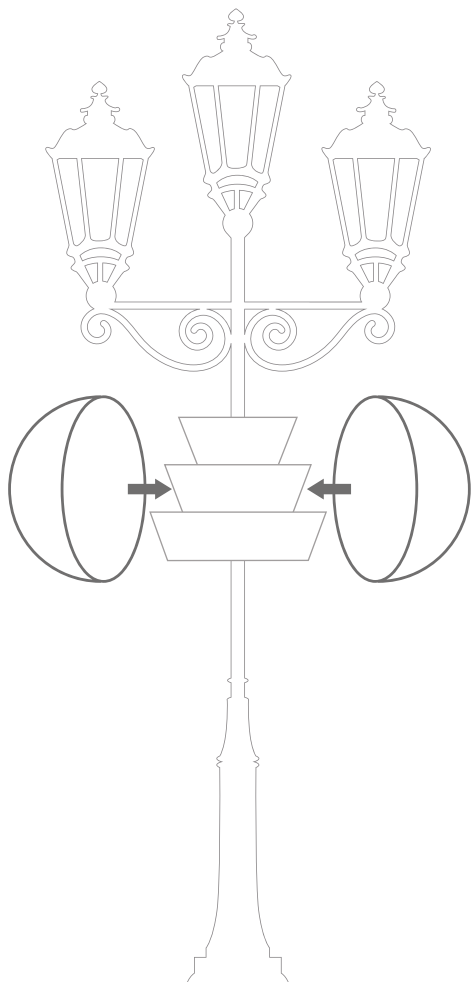

Model	Wymiary	Waga
Christmas Ball 70 / nakładka na W600, Jiflor 600	Ø 70 cm	11 kg
Christmas Ball 100 / nakładka na W600, Jiflor 800	Ø 100 cm	22 kg

Ozdoby świąteczne

Bombki różnych wielkości i kolorach

Światła LED zimne lub ciepłe

● Mocowanie

Obie półkule skręcane są śrubami lub spinane opaskami zaciskowymi z tworzywa sztucznego. Mocowanie kompatybilne z mocowaniami kwietników W600.

● Materiał

Stal nierdzewna oraz girlanda świerkowa z certyfikowanej folii PCV.

● Kolory

Standardowy - ZIELONY

W wersji xxl
wybierz rozmiar

Produkt polski
rodzime rozwiązania

Gwarancja
pewność na lata