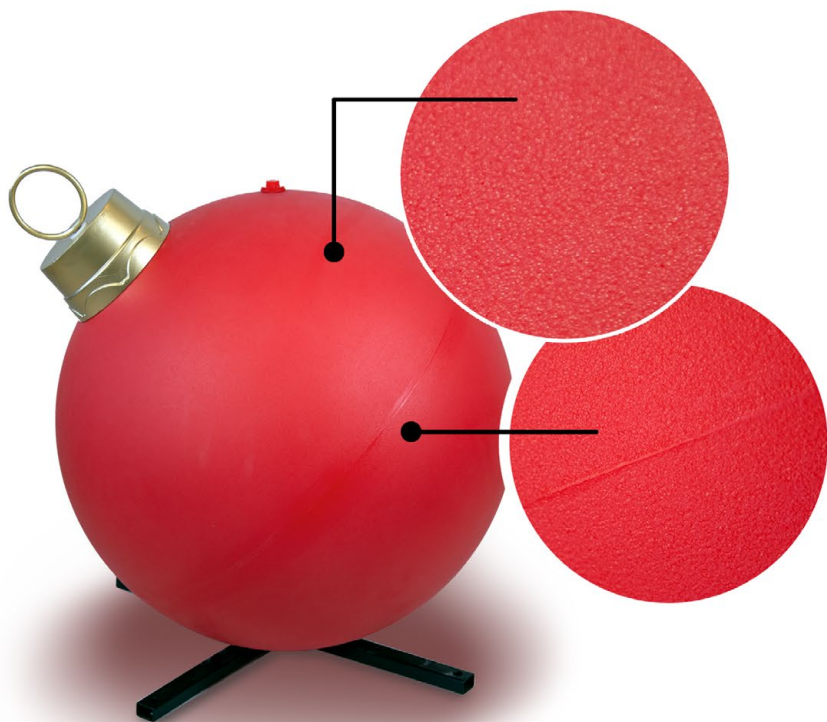

porównanie materiałowe

X-MAS BALL XXL polyetylen vs X-MAS BALL XXL fiberglass

polyetylen
X-MAS BALL PE XXL