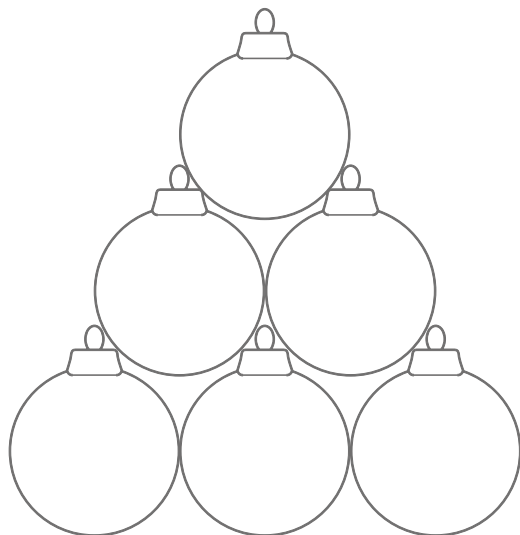

PIRAMIDA Z BOMBEK
-FIBERGLASS

Piramida z 10 bombek

Piramida z 4 bombek

Model	Wymiary a/h	Liczba
X - mas Ball 60/10 TB	180 x 164 cm	6+3+1
X - mas Ball 80/10 TB	240 x 218 cm	6+3+1
X - mas Ball 100/10 TB	300 x 273 cm	6+3+1