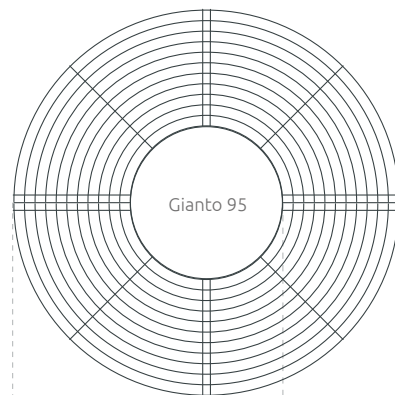

## KARTA TECHNICZNA

Ławka okrągła  
**Zebra 95**

KOLEKCJA ZEBRA

Ławka miejska kompatybilna z donicą Gianto 95, model o okrągłym kształcie, który gwarantuje atrakcyjny efekt wizualny, a także komfort użytkowania. Stalowa ławka i polietylen wykorzystany w produkcji donicy zapewniają wytrzymałość bez względu na warunki atmosferyczne. Kolory poszczególnych szczebli ławki można dowolnie dobrać.

rzut

widok z boku

widok z przodu

### MODELE

Model	Kod	Wymiary [mm]	Kompatybilność
Zebra G95/1800 Multikolor*	TC 002 402	Ø 1820 × h 450 × d 550	Gianto 95
Zebra G95/1800 Monokolor**	TC 002 402...	Ø 1820 × h 450 × d 550	Gianto 95
Zebra G95/1900 Multikolor*	TC 002 403	Ø 1900 × h 450 × d 550	Gianto 95
Zebra G95/1900 Monokolor**	TC 002 403...	Ø 1900 × h 450 × d 550	Gianto 95