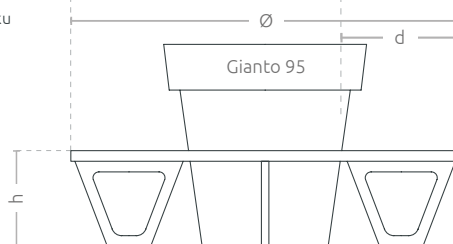

## KARTA TECHNICZNA

Ławka okrągła  
**Zebra 95**

KOLEKCJA ZEBRA

Ławka miejska kompatybilna z donicą Gianto 95, model o okrągłym kształcie, który gwarantuje atrakcyjny efekt wizualny, a także komfort użytkowania. Stalowa ławka i polietylen wykorzystany w produkcji donicy zapewniają wytrzymałość bez względu na warunki atmosferyczne. Kolory poszczególnych szczebli ławki można dowolnie dobrać.

rzut

widok z boku

widok z przodu

### MODELE

Model	Kod	Wymiary [mm]	Kompatybilność
Zebra G95/1800 Multikolor*	TC 002 402	Ø 1820 × h 450 × d 550	Gianto 95
Zebra G95/1800 Monokolor**	TC 002 402...	Ø 1820 × h 450 × d 550	Gianto 95
Zebra G95/1900 Multikolor*	TC 002 403	Ø 1900 × h 450 × d 550	Gianto 95
Zebra G95/1900 Monokolor**	TC 002 403...	Ø 1900 × h 450 × d 550	Gianto 95