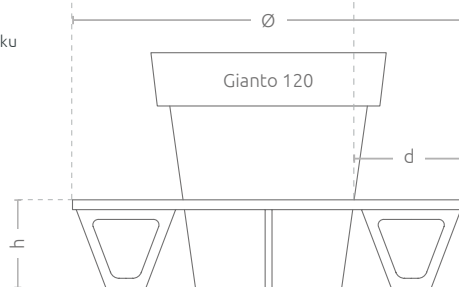

widok z boku

widok z przodu