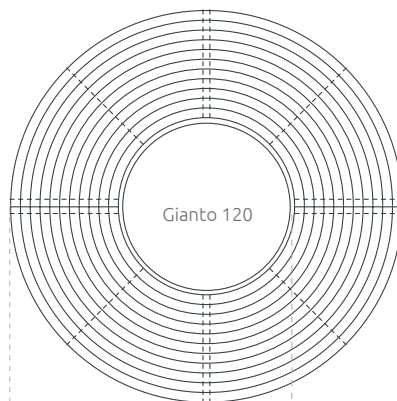

KARTA TECHNICZNA

Ławka okrągła
Zebra 120

KOLEKCJA ZEBRA

Ławka miejska kompatybilna z donicą Gianto 120, model o okrągłym kształcie, który gwarantuje atrakcyjny efekt wizualny, a także komfort użytkowania. Stalowa ławka i polietylen wykorzystany w produkcji donicy zapewniają wytrzymałość bez względu na warunki atmosferyczne. Kolory poszczególnych szczebli ławki można dowolnie dobrać.

rzut