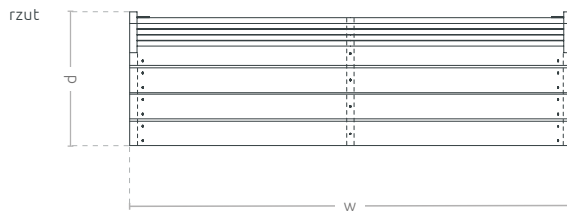

widok z boku

widok z przodu

Ławka miejska Urbana XL

KOLEKCJA URBANA

WŁAŚCIWOŚCI

kompatybilne
z całą
kolekcją

malowanie
proszkowe
RAL

stelaż - stal
ocynkowana
ogniowo

mocowana
do
podłoża

siedzisko
ławki z deski
kompozytowej

KOLORY

Kolory antyczne

O kolory niestandardowe zapytaj Opiekuna Klienta

MODELE

Model	Kod	Wymiary [mm]
Ławka miejska Urbana XL	TC 001 301	w 1800 × h 945 × d 550 × hs 450 × ds 390