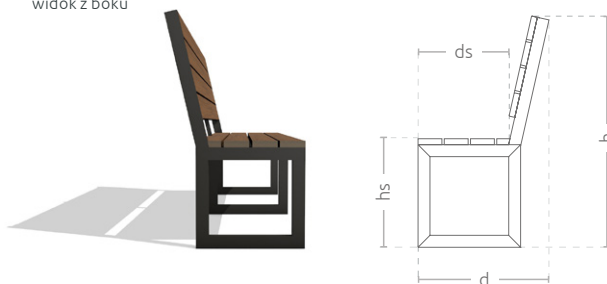

widok z boku