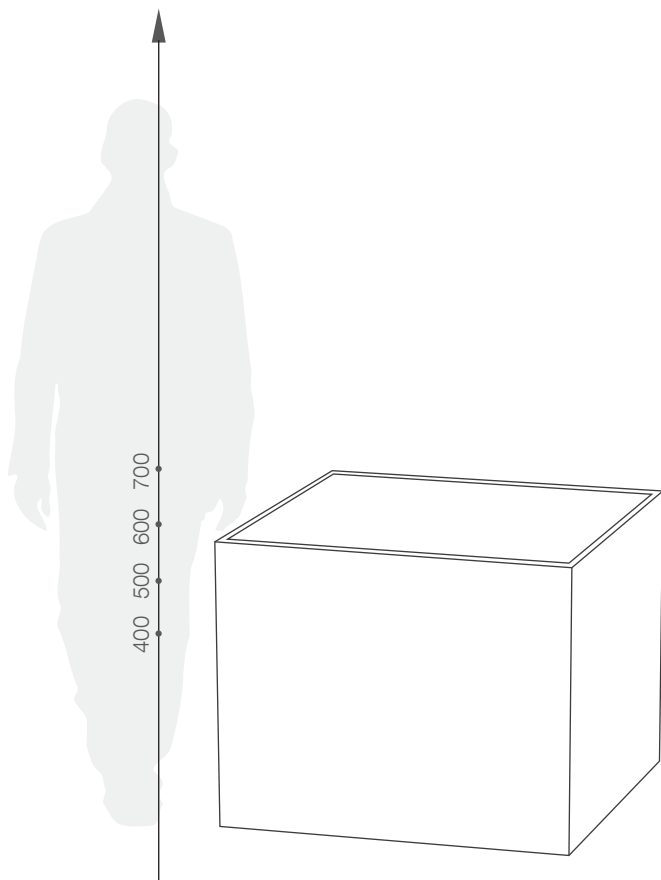

karta produktowa

TUBE KOLEKCJA SQUARE

TerraForm
piękno czystej formy