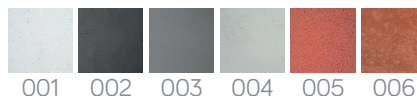

karta produktowa

OLI KOLEKCJA LONG

TerraForm
piękno czystej formy

KOLORY BAZOWE

WYMIARY / KUBATURA

POJEMNOŚĆ / WAGA / MATERIAŁ

106l / 96kg	200l / 150kg
beton architektoniczny	

MODEL	KOD	WYMIARY (mm)
Oli	TE 029 080 000 A	800 x 400 x 600 h
Oli	TE 029 105 000 A	1000 x 500 x 800 h