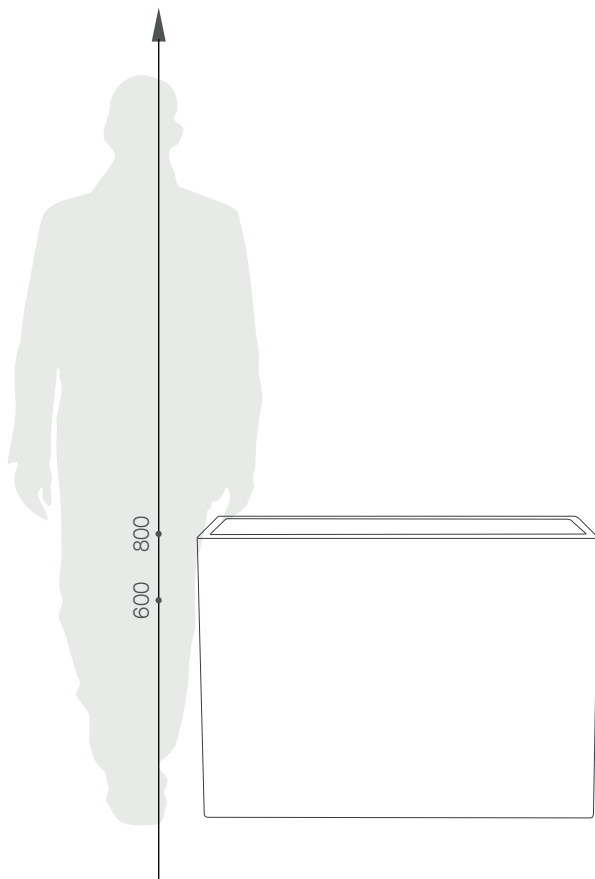

karta produktowa

OLI KOLEKCJA LONG

TerraForm
piękno czystej formy

KOLORY BAZOWE

WYMIARY / KUBATURA

POJEMNOŚĆ / WAGA / MATERIAŁ

106l / 96kg	200l / 150kg
beton architektoniczny	

MODEL	KOD	WYMIARY (mm)
Oli	TE 029 080 000 A	800 x 400 x 600 h
Oli	TE 029 105 000 A	1000 x 500 x 800 h