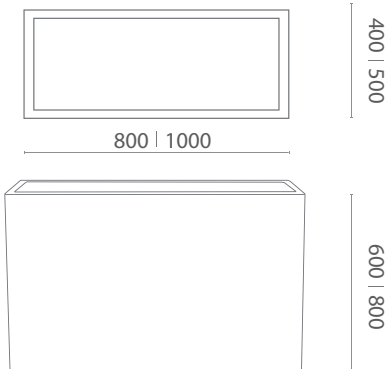

karta produktowa

OLI KOLEKCJA LONG

TerraForm
piękno czystej formy

KOLORY BAZOWE

WYMIARY / KUBATURA

POJEMNOŚĆ / WAGA / MATERIAŁ

106l / 96kg	200l / 150kg
beton architektoniczny	

MODEL	KOD	WYMIARY (mm)
Oli	TE 029 080 000 A	800 x 400 x 600 h
Oli	TE 029 105 000 A	1000 x 500 x 800 h