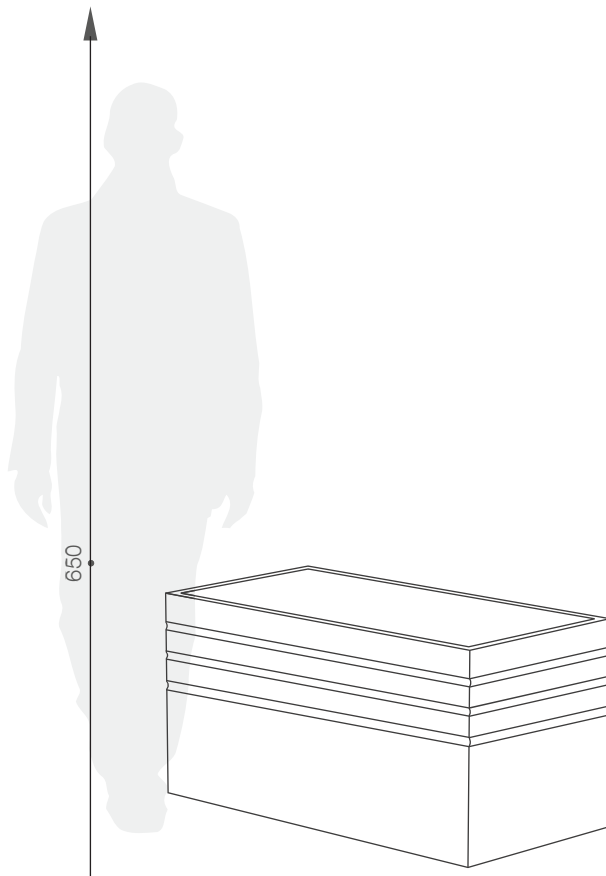

karta produktowa

INTEL GROOVE

KOLEKCJA LONG

TerraForm
piękno czystej formy