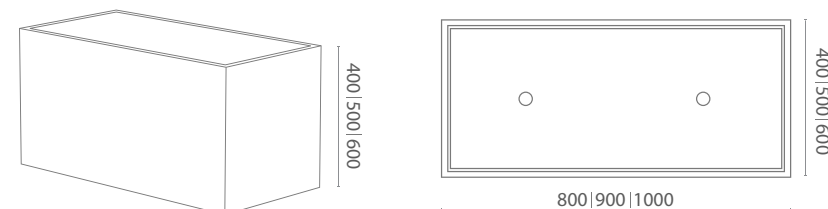

karta produktowa

**INTEL** KOLEKCJA LONG

**TerraForm**  
piękno czystej formy

### WYMIARY / KUBATURA

### POJEMNOŚĆ / WAGA / MATERIAŁ

80l / 65kg	234l / 119kg	190l / 120kg
beton architektoniczny		

MODEL	KOD	WYMIARY (mm)
Intel	TE 015 084 000 A	800 x 400 x 400 h
Intel	TE 015 100 000 A	1000 x 500 x 500 h
Intel	TE 015 090 000 A	900 x 600 x 600 h