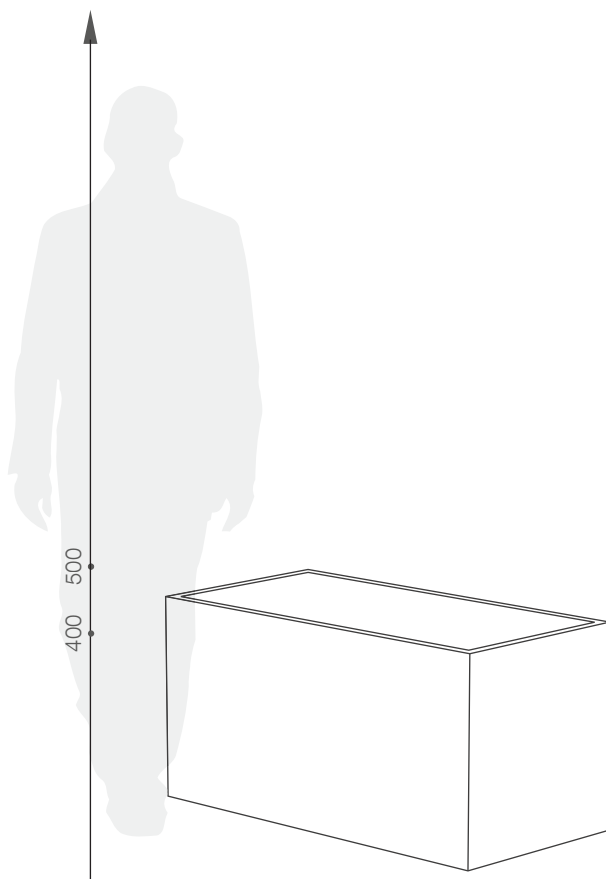

karta produktowa

**INTEL** KOLEKCJA LONG

**TerraForm**  
piękno czystej formy

### WYMIARY / KUBATURA

### POJEMNOŚĆ / WAGA / MATERIAŁ

80l / 65kg	234l / 119kg	190l / 120kg
beton architektoniczny		

MODEL	KOD	WYMIARY (mm)
Intel	TE 015 084 000 A	800 x 400 x 400 h
Intel	TE 015 100 000 A	1000 x 500 x 500 h
Intel	TE 015 090 000 A	900 x 600 x 600 h