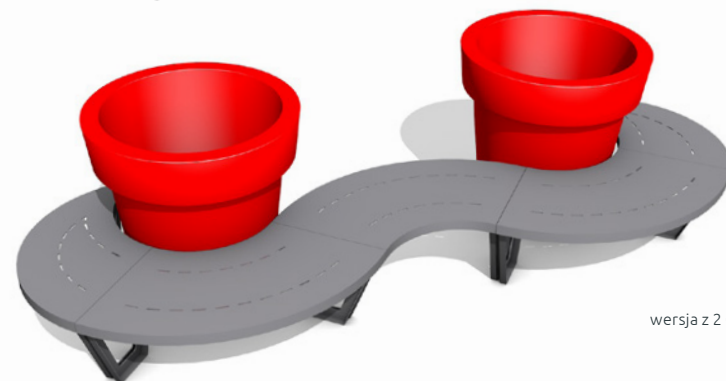

KARTA TECHNICZNA

Zestaw
Tri
do Gianto

KOLEKCJA WAVE

Zestaw mebli miejskich składający się z trzech stalowych ławek o zaokrąglonych kształtach. Ławki kompatybilne są z dwoma lub trzema donicami Gianto, w których można nasadzić dowolne gatunki roślin. Opcja montażu do podłoża poprawia stabilność kompozycji.

wersja z 3 Gianto

wersja z 2 Gianto

Zestaw Tri do Gianto

KOLEKCJA WAVE

WŁAŚCIWOŚCI

kompatybilne
z całą
kolekcją

malowanie
proszkowe
RAL

podstawa -
ocynkowana
ogniowo

siedzisko
pokryte
podkładem
cynkowym

kompatybilne
z donicą
Gianto

mocowana
do
podłoża

KOLORY

O kolory niestandardowe zapytaj Opiekuna Klienta

MODELE

| Model | Kod | Wymiary [mm] | Kompatybilność |
|--|------------|-----------------|----------------|
| Zestaw Tri (S95L + M95 + 1/4 95 + 1/4 80 + S80P) | TC 003 806 | w 3120 × l 2760 | Gianto 80, 95 |