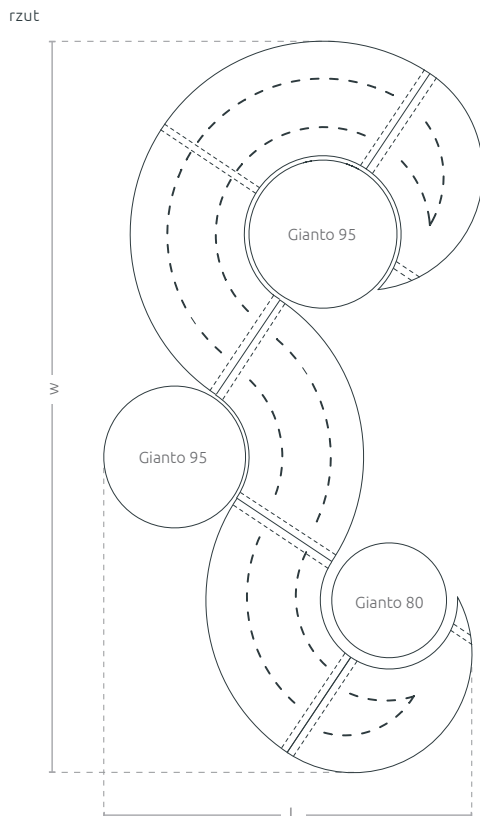

KARTA TECHNICZNA

Zestaw
Tri
do Gianto

KOLEKCJA WAVE

Zestaw mebli miejskich składający się z trzech stalowych ławek o zaokrąglonych kształtach. Ławki kompatybilne są z dwoma lub trzema donicami Gianto, w których można nasadzić dowolne gatunki roślin. Opcja montażu do podłoża poprawia stabilność kompozycji.

wersja z 3 Gianto

wersja z 2 Gianto

Zestaw Tri do Gianto

KOLEKCJA WAVE

WŁAŚCIWOŚCI

kompatybilne
z całą
kolekcją

malowanie
proszkowe
RAL

podstawa -
ocynkowana
ogniowo

siedzisko
pokryte
podkładem
cynkowym

kompatybilne
z donicą
Gianto

mocowana
do
podłoża

KOLORY

O kolory niestandardowe zapytaj Opiekuna Klienta

MODELE

| Model | Kod | Wymiary [mm] | Kompatybilność |
|--|------------|-----------------|----------------|
| Zestaw Tri (S95L + M95 + 1/4 95 + 1/4 80 + S80P) | TC 003 806 | w 3120 × l 2760 | Gianto 80, 95 |