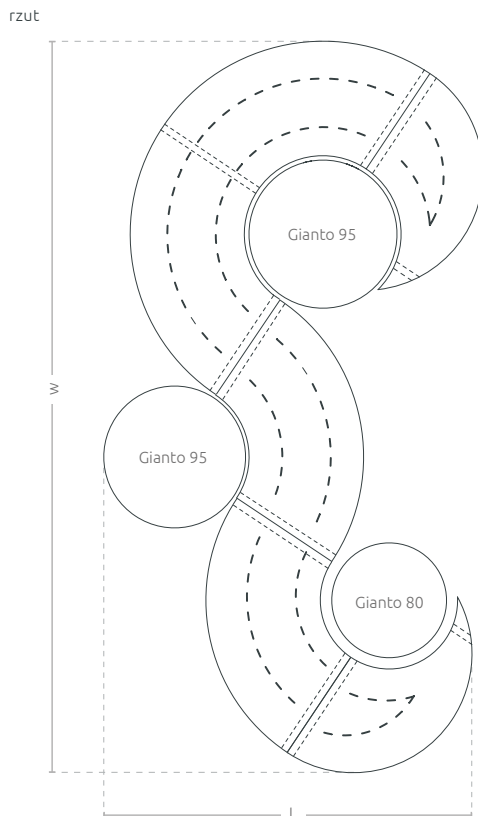

KARTA TECHNICZNA

Zestaw
Tri
do Gianto

KOLEKCJA WAVE

Zestaw mebli miejskich składający się z trzech stalowych ławek o zaokrąglonych kształtach. Ławki kompatybilne są z dwoma lub trzema donicami Gianto, w których można nasadzić dowolne gatunki roślin. Opcja montażu do podłoża poprawia stabilność kompozycji.

wersja z 3 Gianto

wersja z 2 Gianto

Zestaw Tri do Gianto

KOLEKCJA WAVE

WŁAŚCIWOŚCI

kompatybilne
z całą
kolekcją

malowanie
proszkowe
RAL

podstawa -
ocynkowana
ogniowo

siedzisko
pokryte
podkładem
cynkowym

kompatybilne
z donicą
Gianto

mocowana
do
podłoża

KOLORY

Kolory antyczne

O kolory niestandardowe zapytaj Opiekuna Klienta

MODELE

Model	Kod	Wymiary [mm]	Kompatybilność
Zestaw Tri (S95L + M95 + 1/4 95 + 1/4 80 + S80P)	TC 003 806	w 3120 × l 2760	Gianto 80, 95