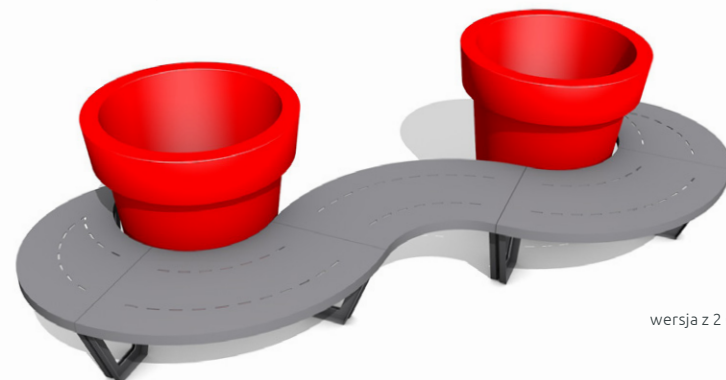

KARTA TECHNICZNA

Zestaw
Tri
do Gianto

KOLEKCJA WAVE

Zestaw mebli miejskich składający się z trzech stalowych ławek o zaokrąglonych kształtach. Ławki kompatybilne są z dwoma lub trzema donicami Gianto, w których można nasadzić dowolne gatunki roślin. Opcja montażu do podłoża poprawia stabilność kompozycji.

wersja z 3 Gianto

wersja z 2 Gianto

Zestaw Tri do Gianto

KOLEKCJA WAVE

WŁAŚCIWOŚCI

kompatybilne
z całą
kolekcją

malowanie
proszkowe
RAL

podstawa -
ocynkowana
ogniowo

siedzisko
pokryte
podkładem
cynkowym

kompatybilne
z donicą
Gianto

mocowana
do
podłoża

KOLORY

Kolory antyczne

O kolory niestandardowe zapytaj Opiekuna Klienta

MODELE

Model	Kod	Wymiary [mm]	Kompatybilność
Zestaw Tri (S95L + M95 + 1/4 95 + 1/4 80 + S80P)	TC 003 806	w 3120 × l 2760	Gianto 80, 95