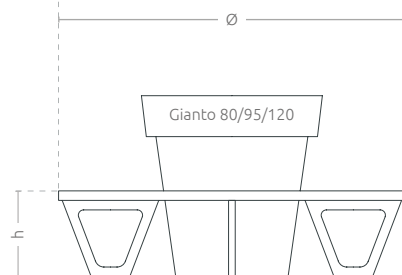

widok z boku