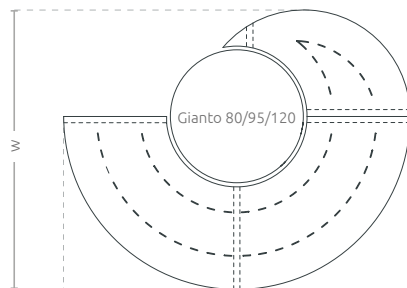

Zestaw
Solo
do Gianto

KOLEKCJA WAVE

KARTA TECHNICZNA

Zestaw mebli miejskich składający się z dwóch stalowych ławek o różnych kształtach. Zestaw jest kompatybilny z donicami Gianto, razem tworzą oryginalną i komfortową kompozycję.

rzut