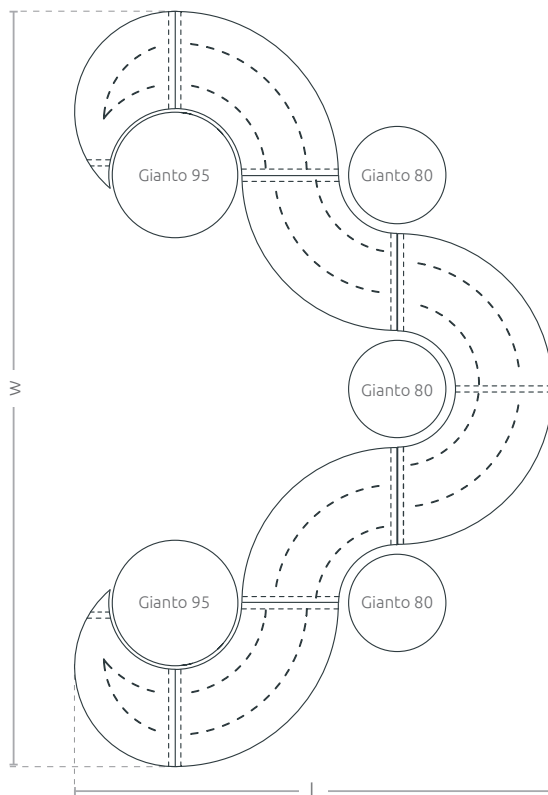

Zestaw Quintus do Gianto

KOLEKCJA WAVE

KARTA TECHNICZNA

Zestaw mebli miejskich składający się z pięciu połączonych stalowych siedzisk o zaokrąglonej formie. Zestaw można urozmaicić, dodając do pięciu donic Gianto. Malowanie proszkowe gwarantuje niezmienny wygląd ławki przez wiele lat, bez względu na warunki atmosferyczne.

rzut

Zestaw Quintus do Gianto

KOLEKCJA WAVE

WŁAŚCIWOŚCI

kompatybilne
z całą
kolekcją

malowanie
proszkowe
RAL

podstawa -
ocynkowana
ogniowo

siedzisko
pokryte
podkładem
cynkowym

kompatybilne
z donicą
Gianto

mocowana
do
podłoża

KOLORY

O kolory niestandardowe zapytaj Opiekuna Klienta

MODELE

Model	Kod	Wymiary [mm]	Kompatybilność
Zestaw Quintus (S95L + 1/4 95 + 1/4 80 + M80 + 1/4 80 + 1/4 95 + S95P)	TC 003 807	w 4300 × l 2760	Gianto 80, 95