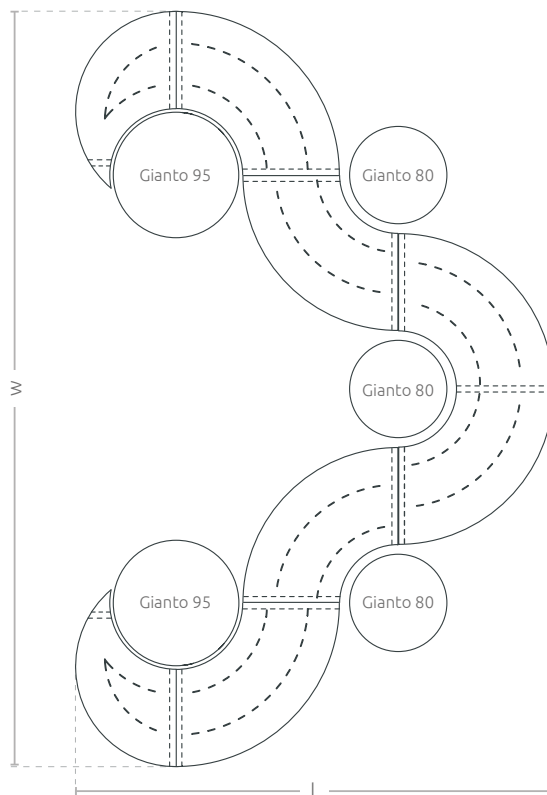

Zestaw Quintus do Gianto

KOLEKCJA WAVE

KARTA TECHNICZNA

Zestaw mebli miejskich składający się z pięciu połączonych stalowych siedzisk o zaokrąglonej formie. Zestaw można urozmaicić, dodając do pięciu donic Gianto. Malowanie proszkowe gwarantuje niezmienny wygląd ławki przez wiele lat, bez względu na warunki atmosferyczne.

rzut

Zestaw Quintus do Gianto

KOLEKCJA WAVE

WŁAŚCIWOŚCI

kompatybilne
z całą
kolekcją

malowanie
proszkowe
RAL

podstawa -
ocynkowana
ogniowo

siedzisko
pokryte
podkładem
cynkowym

kompatybilne
z donicą
Gianto

mocowana
do
podłoża

KOLORY

Kolory antyczne

O kolory niestandardowe zapytaj Opiekuna Klienta

MODELE

Model	Kod	Wymiary [mm]	Kompatybilność
Zestaw Quintus (S95L + 1/4 95 + 1/4 80 + M80 + 1/4 80 + 1/4 95 + S95P)	TC 003 807	w 4300 × l 2760	Gianto 80, 95