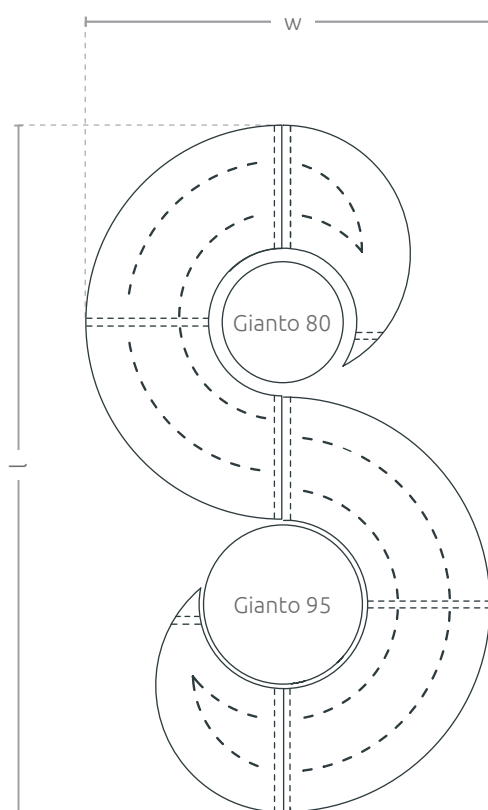

## KARTA TECHNICZNA

Zestaw mebli miejskich składający się z czterech stalowych ławek o różnych kształtach. Ławki są kompatybilne z donicami Gianto, razem stworzą oryginalną i komfortową kompozycję.

rzut

widok z przodu

### MODELE

Model	Kod	Wymiary [mm]	Kompatybilność
Zestaw Doble (S95L + M95 + M80 + S80L)	TC 003 803	w 1805 x l 3055	Gianto 80, 95