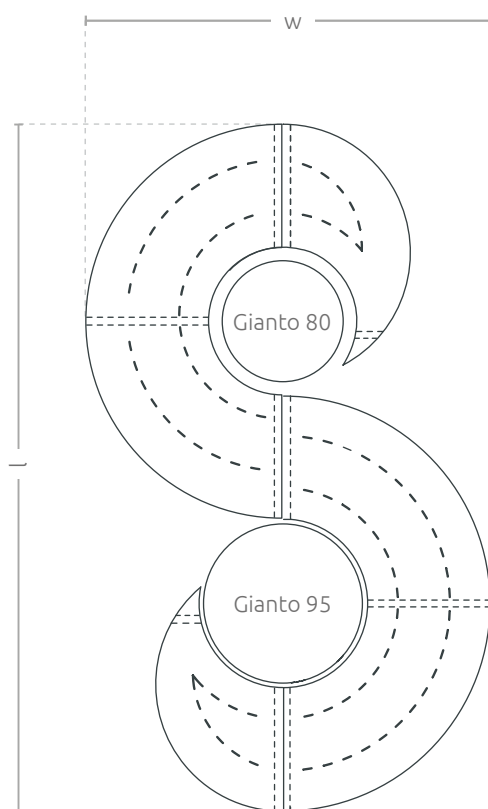

Zestaw
Doble
do Gianto

KOLEKCJA WAVE

KARTA TECHNICZNA

Zestaw mebli miejskich składający się z czterech stalowych ławek o różnych kształtach. Ławki są kompatybilne z donicami Gianto, razem stworzą oryginalną i komfortową kompozycję.

rzut

widok z przodu

Zestaw Doble do Gianto

KOLEKCJA WAVE

WŁAŚCIWOŚCI

kompatybilne z całą kolekcją

malowanie proszkowe RAL

podstawa - ocynkowana ogniowo

siedzisko pokryte podkładem cynkowym

kompatybilne z donicą Gianto

mocowana do podłoża

KOLORY

Kolory antyczne

O kolory niestandardowe zapytaj Opiekuna Klienta

MODELE

Model	Kod	Wymiary [mm]	Kompatybilność
Zestaw Doble (S95L + M95 + M80 + S80L)	TC 003 803	w 1805 x l 3055	Gianto 80, 95