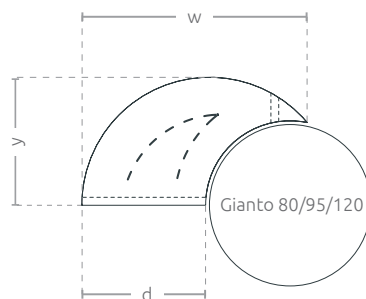

rzut

widok z boku

widok z przodu

### MODELE

Model	Kod	Wymiary [mm]	Kompatybilność
Szpic prawoskrętny S80P	TC 003 703	w 980 × y 555 × h 450 × d 555	Gianto 80
Szpic lewoskrętny S80L	TC 003 704	w 980 × y 555 × h 450 × d 555	Gianto 80
Szpic prawoskrętny S95P	TC 003 701	w 1010 × y 575 × h 450 × d 555	Gianto 95
Szpic lewoskrętny S95L	TC 003 702	w 1010 × y 575 × h 450 × d 555	Gianto 95
Szpic prawoskrętny S120P	TC 003 705	w 1225 × y 730 × h 450 × d 555	Gianto 120
Szpic lewoskrętny S120L	TC 003 706	w 1225 × y 730 × h 450 × d 555	Gianto 120