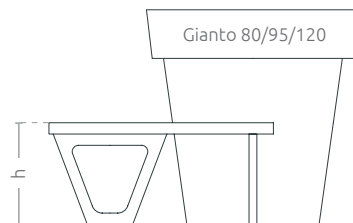

## KARTA TECHNICZNA

Ławka miejska kompatybilna z donicą Gianto. Dokładnie wyprofilowane siedzisko o półokrągłym kształcie gwarantuje atrakcyjny efekt wizualny oraz komfort użytkowania. Stalowa powierzchnia ławki i polietylen wykorzystany w donicy zapewniają niezmienną formę przez lata, bez względu na warunki atmosferyczne.

rzut

widok z boku

widok z przodu

### MODELE

Model	Kod	Wymiary [mm]	Kompatybilność
Szpic prawoskrętny S80P	TC 003 703	w 980 × y 555 × h 450 × d 555	Gianto 80
Szpic lewoskrętny S80L	TC 003 704	w 980 × y 555 × h 450 × d 555	Gianto 80
Szpic prawoskrętny S95P	TC 003 701	w 1010 × y 575 × h 450 × d 555	Gianto 95
Szpic lewoskrętny S95L	TC 003 702	w 1010 × y 575 × h 450 × d 555	Gianto 95
Szpic prawoskrętny S120P	TC 003 705	w 1225 × y 730 × h 450 × d 555	Gianto 120
Szpic lewoskrętny S120L	TC 003 706	w 1225 × y 730 × h 450 × d 555	Gianto 120