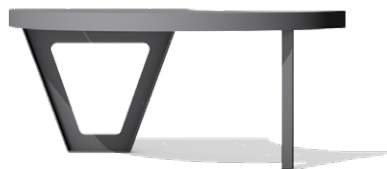

KARTA TECHNICZNA

Ławka miejska kompatybilna z donicą Gianto. Dokładnie wyprofilowane siedzisko o półokrągłym kształcie gwarantuje atrakcyjny efekt wizualny oraz komfort użytkowania. Stalowa powierzchnia ławki i polietylen wykorzystany w donicy zapewniają niezmienną formę przez lata, bez względu na warunki atmosferyczne.

Szpic
do Gianto

KOLEKCJA WAVE

rzut

widok z boku

widok z przodu

Szpic do Gianto

KOLEKCJA WAVE

WŁAŚCIWOŚCI

kompetybilne
z całą
kolekcją

malowanie
proszkowe
RAL

podstawa -
ocynkowana
ogniowo

siedzisko
pokryte
podkładem
cynkowym

kompetybilne
z donicą
Gianto

mocowana
do
podłoża

KOLORY

Kolory antyczne

O kolory niestandardowe zapytaj Opiekuna Klienta

MODELE

| Model | Kod | Wymiary [mm] | Kompetybilność |
|--------------------------|------------|--------------------------------|----------------|
| Szpic prawoskrętny S80P | TC 003 703 | w 980 × y 555 × h 450 × d 555 | Gianto 80 |
| Szpic lewoskrętny S80L | TC 003 704 | w 980 × y 555 × h 450 × d 555 | Gianto 80 |
| Szpic prawoskrętny S95P | TC 003 701 | w 1010 × y 575 × h 450 × d 555 | Gianto 95 |
| Szpic lewoskrętny S95L | TC 003 702 | w 1010 × y 575 × h 450 × d 555 | Gianto 95 |
| Szpic prawoskrętny S120P | TC 003 705 | w 1225 × y 730 × h 450 × d 555 | Gianto 120 |
| Szpic lewoskrętny S120L | TC 003 706 | w 1225 × y 730 × h 450 × d 555 | Gianto 120 |