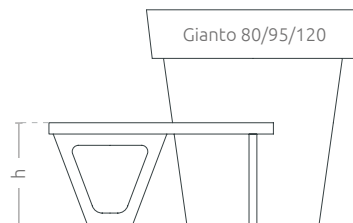

KARTA TECHNICZNA

Ławka miejska kompatybilna z donicą Gianto. Dokładnie wyprofilowane siedzisko o półokrągłym kształcie gwarantuje atrakcyjny efekt wizualny oraz komfort użytkowania. Stalowa powierzchnia ławki i polietylen wykorzystany w donicy zapewniają niezmienną formę przez lata, bez względu na warunki atmosferyczne.

Szpic
do Gianto

KOLEKCJA WAVE

rzut

widok z boku

widok z przodu

Szpic do Gianto

KOLEKCJA WAVE

WŁAŚCIWOŚCI

O kolory niestandardowe zapytaj Opiekuna Klienta

MODELE

| Model | Kod | Wymiary [mm] | Kompetybilność |
|--------------------------|------------|--------------------------------|----------------|
| Szpic prawoskrętny S80P | TC 003 703 | w 980 × y 555 × h 450 × d 555 | Gianto 80 |
| Szpic lewoskrętny S80L | TC 003 704 | w 980 × y 555 × h 450 × d 555 | Gianto 80 |
| Szpic prawoskrętny S95P | TC 003 701 | w 1010 × y 575 × h 450 × d 555 | Gianto 95 |
| Szpic lewoskrętny S95L | TC 003 702 | w 1010 × y 575 × h 450 × d 555 | Gianto 95 |
| Szpic prawoskrętny S120P | TC 003 705 | w 1225 × y 730 × h 450 × d 555 | Gianto 120 |
| Szpic lewoskrętny S120L | TC 003 706 | w 1225 × y 730 × h 450 × d 555 | Gianto 120 |