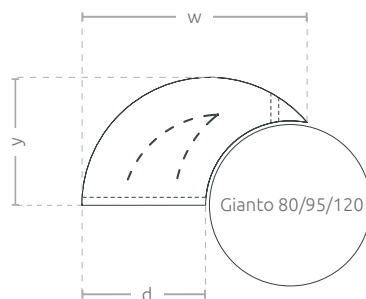

KARTA TECHNICZNA

Ławka miejska kompatybilna z donicą Gianto. Dokładnie wyprofilowane siedzisko o półokrągłym kształcie gwarantuje atrakcyjny efekt wizualny oraz komfort użytkowania. Stalowa powierzchnia ławki i polietylen wykorzystany w donicy zapewniają niezmienną formę przez lata, bez względu na warunki atmosferyczne.

Szpic
do Gianto

KOLEKCJA WAVE

rzut

widok z boku

widok z przodu

Szpic do Gianto

KOLEKCJA WAVE

WŁAŚCIWOŚCI

O kolory niestandardowe zapytaj Opiekuna Klienta

MODELE

| Model | Kod | Wymiary [mm] | Kompetybilność |
|--------------------------|------------|--------------------------------|----------------|
| Szpic prawoskrętny S80P | TC 003 703 | w 980 × y 555 × h 450 × d 555 | Gianto 80 |
| Szpic lewoskrętny S80L | TC 003 704 | w 980 × y 555 × h 450 × d 555 | Gianto 80 |
| Szpic prawoskrętny S95P | TC 003 701 | w 1010 × y 575 × h 450 × d 555 | Gianto 95 |
| Szpic lewoskrętny S95L | TC 003 702 | w 1010 × y 575 × h 450 × d 555 | Gianto 95 |
| Szpic prawoskrętny S120P | TC 003 705 | w 1225 × y 730 × h 450 × d 555 | Gianto 120 |
| Szpic lewoskrętny S120L | TC 003 706 | w 1225 × y 730 × h 450 × d 555 | Gianto 120 |