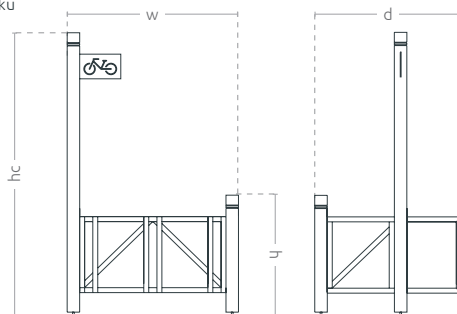

Stojak rowerowy Urbana L

KOLEKCJA URBANA

KARTA TECHNICZNA

Stalowy stojak na rowery dostosowany do donicy L. Odpowiada coraz bardziej popularnemu nurtowi poruszania się rowerem. Dodatkową funkcją konstrukcji może być informator z mapą. Stalowe przęsta to gwarancja bezpiecznego przechowywania pojazdów i odporności na uszkodzenia mechaniczne.

rzut

widok z boku

widok z przodu

Stojak rowerowy Urbana L

KOLEKCJA URBANA

WŁAŚCIWOŚCI

kompatybilne
z całą
kolekcją

malowanie
proszkowe
RAL

MODELE

Model	Kod	Wymiary [mm]	Pojemność
Stojak rowerowy Urbana L	TC 001 502	w 1040 × hc 1695 × h 700 × d 855	176 l

Model personalizowany

- dowolny wymiar donicy wg Twoich potrzeb.
O szczegóły zapytaj Opiekuna Klienta