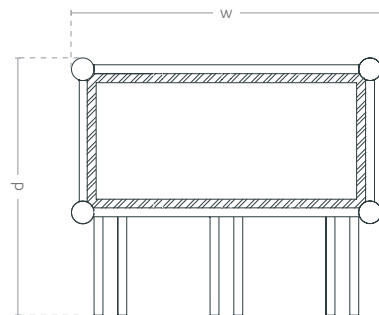

Stojak rowerowy Urbana L

KOLEKCJA URBANA

KARTA TECHNICZNA

Stalowy stojak na rowery dostosowany do donicy L. Odpowiada coraz bardziej popularnemu nurtowi poruszania się rowerem. Dodatkową funkcją konstrukcji może być informator z mapą. Stalowe przęsta to gwarancja bezpiecznego przechowywania pojazdów i odporności na uszkodzenia mechaniczne.

rzut

widok z boku

widok z przodu

Stojak rowerowy Urbana L

KOLEKCJA URBANA

WŁAŚCIWOŚCI

kompatybilne
z całą
kolekcją

malowanie
proszkowe
RAL

MODELE

Model	Kod	Wymiary [mm]	Pojemność
Stojak rowerowy Urbana L	TC 001 502	w 1040 × hc 1695 × h 700 × d 855	176 l

Model personalizowany

- dowolny wymiar donicy wg Twoich potrzeb.
O szczegóły zapytaj Opiekuna Klienta