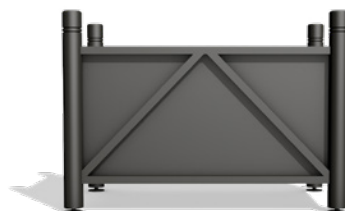

Stojak rowerowy Urbana L

KOLEKCJA URBANA

KARTA TECHNICZNA

Stalowy stojak na rowery dostosowany do donicy L. Odpowiada coraz bardziej popularnemu nurtowi poruszania się rowerem. Dodatkową funkcją konstrukcji może być informator z mapą. Stalowe przęsta to gwarancja bezpiecznego przechowywania pojazdów i odporności na uszkodzenia mechaniczne.

rzut

widok z boku

widok z przodu

Stojak rowerowy Urbana L

KOLEKCJA URBANA

WŁAŚCIWOŚCI

kompatybilne
z całą
kolekcją

malowanie
proszkowe
RAL

stelaż - stal
ocynkowana
ogniowo

ścianki -
stal
ocynkowana

wzmocnione
dno

ciężkie
oraz
stabilne

docieplenie
styropianem

regulowana
wysokość

KOLORY

O kolory niestandardowe zapytaj Opiekuna Klienta