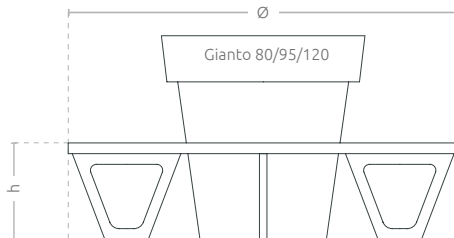

Połówka ławki do Gianto

KOLEKCJA WAVE

KARTA TECHNICZNA

Ławka miejska kompatybilna z donicą Gianto. Dokładnie wyprofilowane siedzisko o półokrągłym kształcie gwarantuje atrakcyjny efekt wizualny oraz komfort użytkownika. Stalowa powierzchnia ławki i polietylen wykorzystany w donicy zapewniają niezmienną formę przez lata, bez względu na warunki atmosferyczne.

rzut

widok z boku

widok z przodu

Połówka ławki do Gianto

KOLEKCJA WAVE

WŁAŚCIWOŚCI

kompatybilne
z całą
kolekcją

malowanie
proszkowe
RAL

Model	Kod	Wymiary [mm]	Kompatybilność
M80	TC 003 302	Ø 1740 × r 870 × h 450 × d 555	Gianto 80
M95	TC 003 301	Ø 1870 × r 935 × h 450 × d 555	Gianto 95
M120	TC 003 303	Ø 2000 × r 1000 × h 450 × d 555	Gianto 120