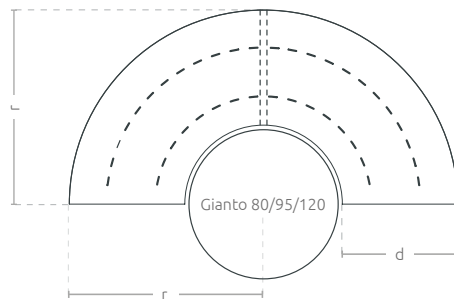

Połówka ławki do Gianto

KOLEKCJA WAVE

KARTA TECHNICZNA

Ławka miejska kompatybilna z donicą Gianto. Dokładnie wyprofilowane siedzisko o półokrągłym kształcie gwarantuje atrakcyjny efekt wizualny oraz komfort użytkownika. Stalowa powierzchnia ławki i polietylen wykorzystany w donicy zapewniają niezmienną formę przez lata, bez względu na warunki atmosferyczne.

rzut