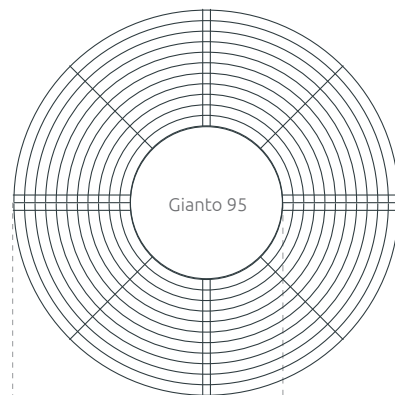

## KARTA TECHNICZNA

Ławka okrągła  
**Zebra 95**

KOLEKCJA ZEBRA

Ławka miejska kompatybilna z donicą Gianto 95, model o okrągłym kształcie, który gwarantuje atrakcyjny efekt wizualny, a także komfort użytkownika. Stalowa ławka i polietylen wykorzystany w produkcji donicy zapewniają wytrzymałość bez względu na warunki atmosferyczne. Kolory poszczególnych szczebli ławki można dowolnie dobrać.

rzut

widok z boku

widok z przodu

### MODELE

Model	Kod	Wymiary [mm]	Kompatybilność
Zebra G95/1800 Multikolor*	TC 002 402	Ø 1820 × h 450 × d 550	Gianto 95
Zebra G95/1800 Monokolor**	TC 002 402...	Ø 1820 × h 450 × d 550	Gianto 95
Zebra G95/1900 Multikolor*	TC 002 403	Ø 1900 × h 450 × d 550	Gianto 95
Zebra G95/1900 Monokolor**	TC 002 403...	Ø 1900 × h 450 × d 550	Gianto 95