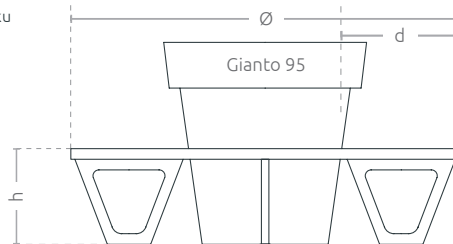

## KARTA TECHNICZNA

Ławka okrągła  
**Zebra 95**

KOLEKCJA ZEBRA

Ławka miejska kompatybilna z donicą Gianto 95, model o okrągłym kształcie, który gwarantuje atrakcyjny efekt wizualny, a także komfort użytkownika. Stalowa ławka i polietylen wykorzystany w produkcji donicy zapewniają wytrzymałość bez względu na warunki atmosferyczne. Kolory poszczególnych szczebli ławki można dowolnie dobrać.

rzut

widok z boku

widok z przodu

### MODELE

Model	Kod	Wymiary [mm]	Kompatybilność
Zebra G95/1800 Multikolor*	TC 002 402	Ø 1820 × h 450 × d 550	Gianto 95
Zebra G95/1800 Monokolor**	TC 002 402...	Ø 1820 × h 450 × d 550	Gianto 95
Zebra G95/1900 Multikolor*	TC 002 403	Ø 1900 × h 450 × d 550	Gianto 95
Zebra G95/1900 Monokolor**	TC 002 403...	Ø 1900 × h 450 × d 550	Gianto 95