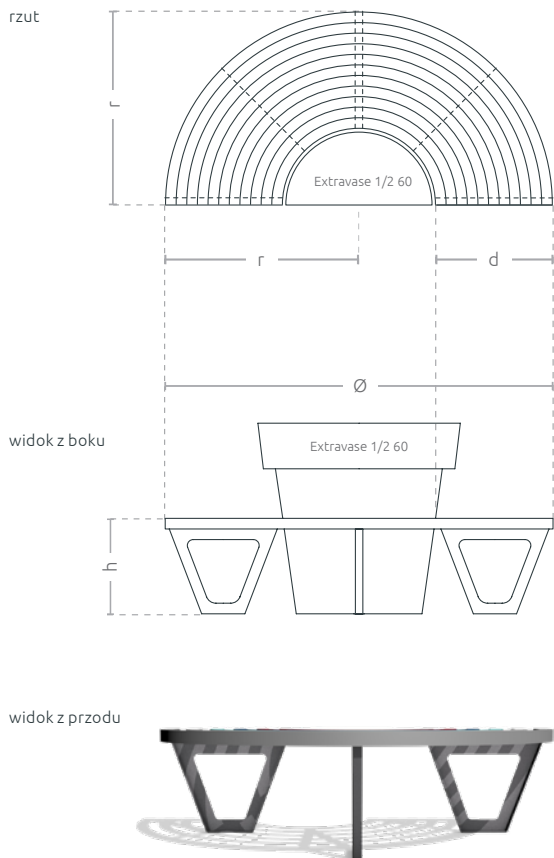

KARTA TECHNICZNA

Ławka okrągła
Zebra 95 1/2

KOLEKCJA ZEBRA

Ławka miejska w kształcie półkola, model dostosowany do donicy Extravase 1/2 80, gwarantuje zarówno komfort użytkowania, jak i atrakcyjny efekt wizualny. Solidne materiały wykorzystane przy produkcji donicy i ławki gwarantują trwałość konstrukcji i niezawodność na długie lata, nawet przy niekorzystnych warunkach pogodowych. Kolory poszczególnych szczebli ławki można dowolnie dobrać. Model zaprojektowany do montażu przyściennego.

MODELE

Model	Kod	Wymiary [mm]	Kompetybilność
1/2 Zebra G95/1800 Multikolor*	TC 002 303	Ø 1820 × r 910 × h 450 × d 550	Extravase 1/2 80
1/2 Zebra G95/1800 Monokolor**	TC 002 303...	Ø 1820 × r 910 × h 450 × d 550	Extravase 1/2 80
1/2 Zebra G95/1900 Multikolor*	TC 002 305	Ø 1900 × r 950 × h 450 × d 550	Extravase 1/2 80
1/2 Zebra G95/1900 Monokolor**	TC 002 305...	Ø 1900 × r 950 × h 450 × d 550	Extravase 1/2 80