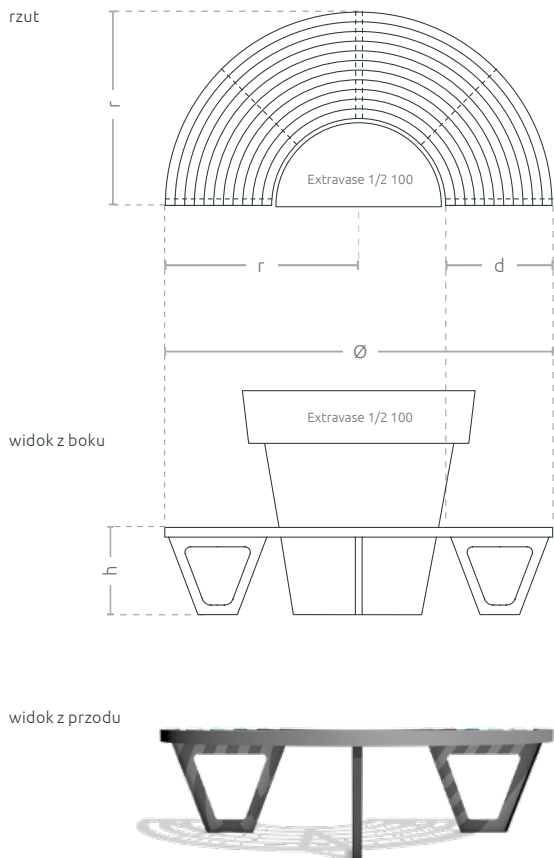

Ławka okrągła
Zebra 120 1/2

KOLEKCJA ZEBRA

KARTA TECHNICZNA

Ławka miejska w kształcie półkola, model dostosowany do donicy Extravase 1/2 100, gwarantuje zarówno komfort użytkowania, jak i atrakcyjny efekt wizualny. Solidne materiały wykorzystane przy produkcji donicy i ławki gwarantują trwałość konstrukcji i niezawodność na długie lata, nawet przy niekorzystnych warunkach pogodowych. Kolory poszczególnych szczebli ławki można dowolnie dobrać. Model zaprojektowany do montażu przyściennego.

Ławka okrągła Zebra 120 1/2

KOLEKCJA ZEBRA

WŁAŚCIWOŚCI

szeroka
gama
kolorów

malowanie
proszkowe
RAL

stal
cynkowana
ogniowo

kompatybilne
z donicą
Extravase 1/2

powierzchnia
gładka lub
chropowata

MODELE

Model	Kod	Wymiary [mm]	Kompatybilność
1/2 Zebra G120/2000 Multikolor*	TC 002 308	Ø 2000 × r 1000 × h 450 × d 550	Extravase 1/2 100
1/2 Zebra G120/2000 Monokolor**	TC 002 308...	Ø 2000 × r 1000 × h 450 × d 550	Extravase 1/2 100