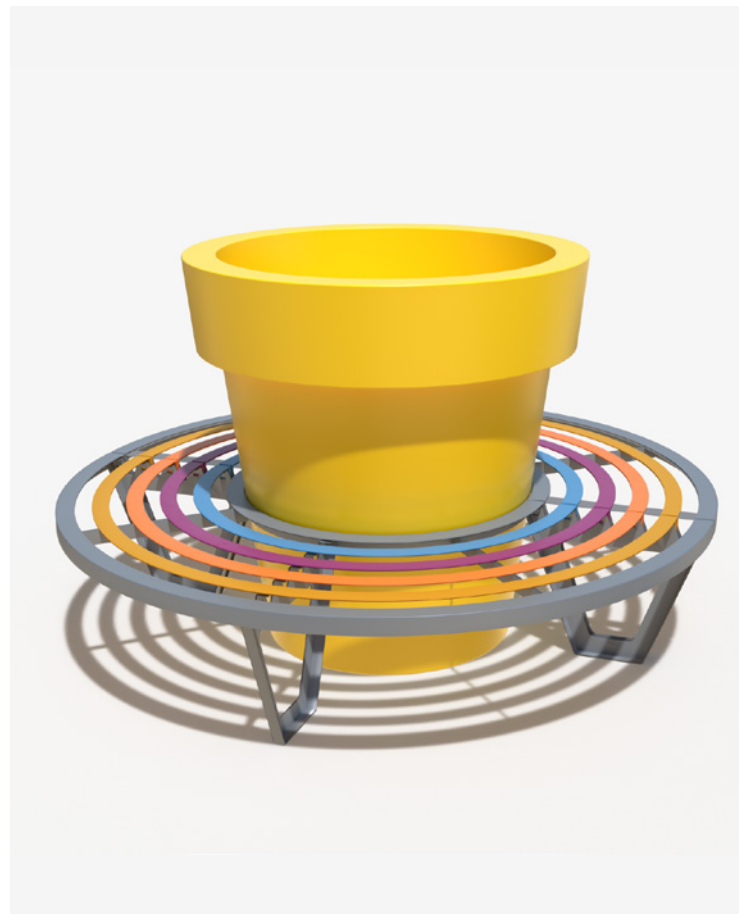

KARTA TECHNICZNA

Ławka okrągła
Zebra 120

KOLEKCJA ZEBRA

Ławka miejska kompatybilna z donicą Gianto 120, model o okrągłym kształcie, który gwarantuje atrakcyjny efekt wizualny, a także komfort użytkowania. Stalowa ławka i polietylen wykorzystany w produkcji donicy zapewniają wytrzymałość bez względu na warunki atmosferyczne. Kolory poszczególnych szczebli ławki można dowolnie dobrać.

Ławka okrągła Zebra 120

KOLEKCJA ZEBRA

WŁAŚCIWOŚCI

szeroka
gama
kolorów

malowanie
proszkowe
RAL

stal
cynkowana
ogniowo

kompatybilne
z donicą Gianto

powierzchnia
gładka lub
chropowata

mocowana
do
podłoża

KOLORY

Kolory antyczne

1 - ZIELEN

2 - ŻŁOTO

3 - MIEDŹ

4 - CZERN

Kolory RAL - Struktura połysk

RAL 7001*
Silver Grey

RAL 9016
Traffic White

RAL 6034
Pastel Turquoise

RAL 5008
Gray Blue

RAL 1015
Light Ivory

*RAL 7001 - Stały kolor stelaża z nóżkami i pierwszego pierścienia
O kolory niestandardowe zapytaj Opiekuna Klienta