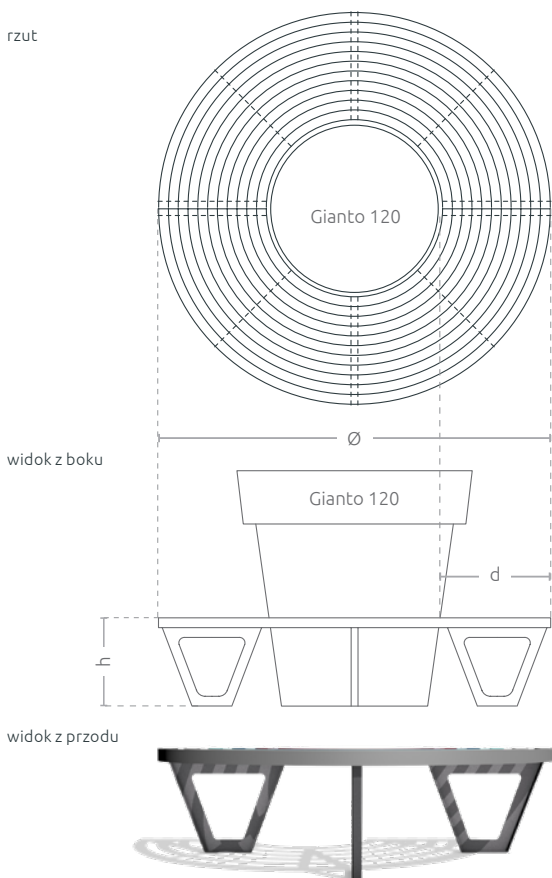

KARTA TECHNICZNA

Ławka okrągła
Zebra 120

KOLEKCJA ZEBRA

Ławka miejska kompatybilna z donicą Gianto 120, model o okrągłym kształcie, który gwarantuje atrakcyjny efekt wizualny, a także komfort użytkowania. Stalowa ławka i polietylen wykorzystany w produkcji donicy zapewniają wytrzymałość bez względu na warunki atmosferyczne. Kolory poszczególnych szczebli ławki można dowolnie dobrać.

MODELE

Model	Kod	Wymiary [mm]	Kompatybilność
Zebra G120/2000 Multikolor*	TC 002 404	Ø 2000 × h 450 × d 550	Gianto 120
Zebra G120/2000 Monokolor**	TC 002 404...	Ø 2000 × h 450 × d 550	Gianto 120

- *Multikolor - Gotowy zestaw kolorów antycznych lub kolorów RAL
- **Monokolor - Jeden wybrany kolor antyczny lub kolor RAL