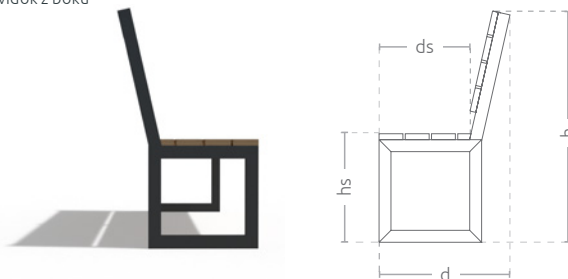

## KARTA TECHNICZNA

Ławka miejska z oparciem. Stalowe, cynkowane ogniwo nogi to stylowy wygląd, jak i odporność na akty wandalizmu. Solidne siedzisko z syntetycznego drewna jest gwarancją komfortowego wypoczynku.

widok z boku

widok z przodu