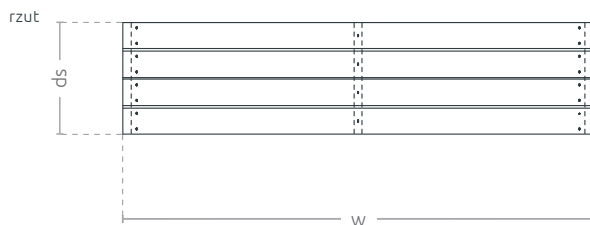

Ławka miejska
Urbana L

KOLEKCJA URBANA

KARTA TECHNICZNA

Ławka miejska oparta na stalowych elementach, z siedziskiem z syntetycznego drewna. Stalowe, cynkowane ogniowo nogi to stylowy wygląd, jak i odporność na akty wandalizmu. Solidne siedzisko jest gwarancją komfortowego wypoczynku.

KOLORY

O kolory niestandardowe zapytaj Opiekuna Klienta

MODELE

Model	Kod	Wymiary [mm]
Ławka miejska Urbana L	TC 001 302	w 1800 × h 450 × ds 430

Model personalizowany

- dowolny wymiar donicy wg Twoich potrzeb.
O szczegóły zapytaj Opiekuna Klienta