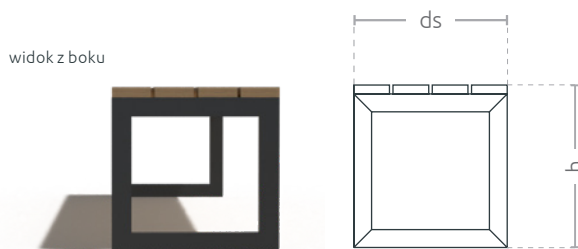

Ławka miejska
Urbana L

KOLEKCJA URBANA

KARTA TECHNICZNA

Ławka miejska oparta na stalowych elementach, z siedziskiem z syntetycznego drewna. Stalowe, cynkowane ogniowo nogi to stylowy wygląd, jak i odporność na akty wandalizmu. Solidne siedzisko jest gwarancją komfortowego wypoczynku.

KOLORY

O kolory niestandardowe zapytaj Opiekuna Klienta

MODELE

Model	Kod	Wymiary [mm]
Ławka miejska Urbana L	TC 001 302	w 1800 × h 450 × ds 430

Model personalizowany

- dowolny wymiar donicy wg Twoich potrzeb.
O szczegóły zapytaj Opiekuna Klienta