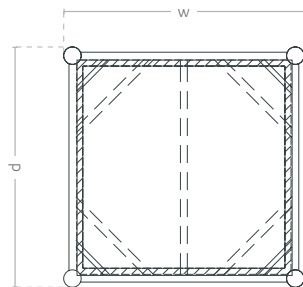

Donica miejska
Urbana XL

KOLEKCJA URBANA

KARTA TECHNICZNA

Duża donica wykonana ze stali. Największy model o pojemności niemal 700 litrów pozwala na wprowadzenie do okolicy maksymalnie dużej ilości roślin, i to nawet w miejscach bez naturalnie występującego podłoża. Solidny pojemnik może być łączony z innymi elementami kolekcji.

rzut

widok z boku