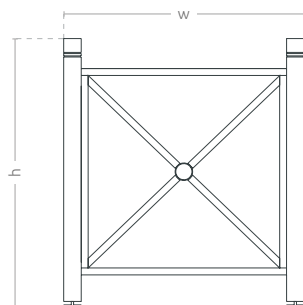

widok z przodu