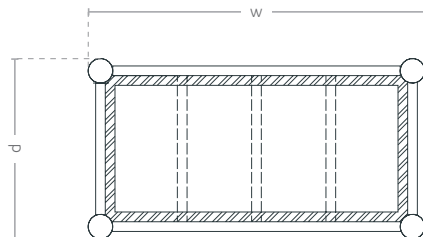

Donica miejska
Urbana L

KOLEKCJA URBANA

KARTA TECHNICZNA

Mała donica kwiatowa wykonana ze stali. Model o pojemności niemal 200 litrów pozwala na wprowadzenie do okolicy znacznej ilości roślin, i to nawet w miejscach bez naturalnie występującego podłoża. Solidny pojemnik może być łączony z innymi elementami kolekcji.

rzut