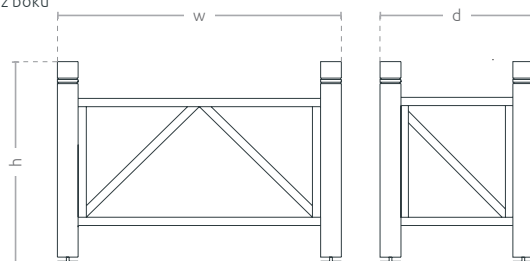

widok z boku