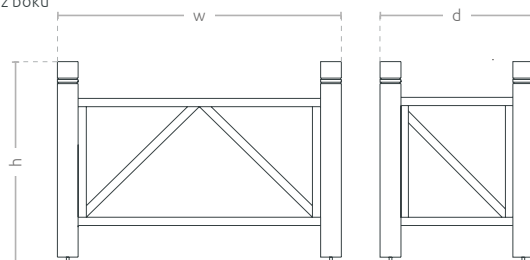

## KARTA TECHNICZNA

Mała donica kwiatowa wykonana ze stali. Model o pojemności niemal 200 litrów pozwala na wprowadzenie do okolicy znacznej ilości roślin, i to nawet w miejscach bez naturalnie występującego podłoża. Solidny pojemnik może być łączony z innymi elementami kolekcji.

rzut

widok z boku

widok z przodu

### OPCJE DODATKOWE

Wkładka  
uprawna „A”

Wymiar donicy z wkładką  
(mm)  
w 1200 × d 530 × h 620

### MODELE

Model	Kod	Wymiary [mm]	Pojemność
Donica miejska Urbana L	TC 001 101	w 1040 × h 700 × d 555	176 l