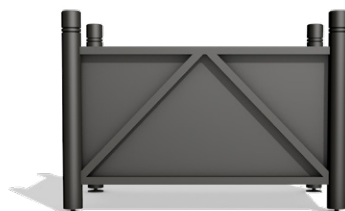

Donica miejska  
**Urbana L**

KOLEKCJA URBANA

## KARTA TECHNICZNA

Mała donica kwiatowa wykonana ze stali. Model o pojemności niemal 200 litrów pozwala na wprowadzenie do okolicy znacznej ilości roślin, i to nawet w miejscach bez naturalnie występującego podłoża. Solidny pojemnik może być łączony z innymi elementami kolekcji.

rzut

widok z boku

widok z przodu