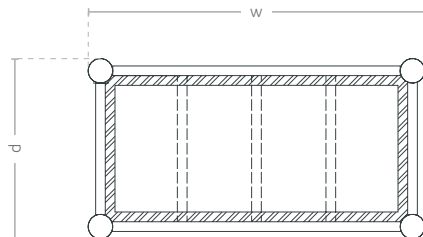

## KARTA TECHNICZNA

Mała donica kwiatowa wykonana ze stali. Model o pojemności niemal 200 litrów pozwala na wprowadzenie do okolicy znacznej ilości roślin, i to nawet w miejscach bez naturalnie występującego podłoża. Solidny pojemnik może być łączony z innymi elementami kolekcji.

rzut

widok z boku

widok z przodu

### OPCJE DODATKOWE

Wkładka  
uprawna „A”

Wymiar donicy z wkładką  
(mm)  
w 1200 × d 530 × h 620