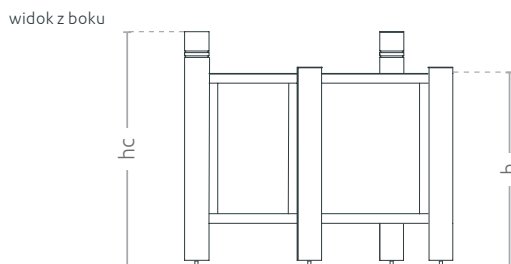

Donica miejska
Urbana 1/4

KOLEKCJA URBANA

KARTA TECHNICZNA

Stalowa donica kwiatowa o kształcie 1/4 koła. Model pozwala na stworzenie różnorodnych kompozycji, również w narożnikach, a także na planie koła. Umożliwia wprowadzenie do okolicy znacznie ilości roślin. Solidny pojemnik może być łączony z innymi elementami kolekcji.

docieplenie
styropianem

regulowana
wysokość

KOLORY

O kolorы niestandardowe zapytaj Opiekuna Klienta

MODELE

Model	Kod	Wymiary [mm]	Pojemność
Donica miejska Urbana 1/4	TC 001 103	wo 1180 × hc 700 × wi 830 × h 590 × d 410	176 l