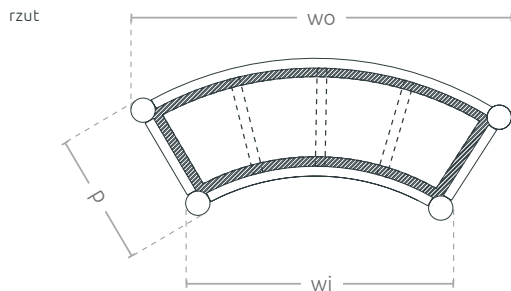

Donica miejska
Urbana 1/4

KOLEKCJA URBANA

KARTA TECHNICZNA

Stalowa donica kwiatowa o kształcie 1/4 koła. Model pozwala na stworzenie różnorodnych kompozycji, również w narożnikach, a także na planie koła. Umożliwia wprowadzenie do okolicy znacznie ilości roślin. Solidny pojemnik może być łączony z innymi elementami kolekcji.

docieplenie
styropianem

regulowana
wysokość

KOLORY

O kolorы niestandardowe zapytaj Opiekuna Klienta

MODELE

Model	Kod	Wymiary [mm]	Pojemność
Donica miejska Urbana 1/4	TC 001 103	wo 1180 × hc 700 × wi 830 × h 590 × d 410	176 l