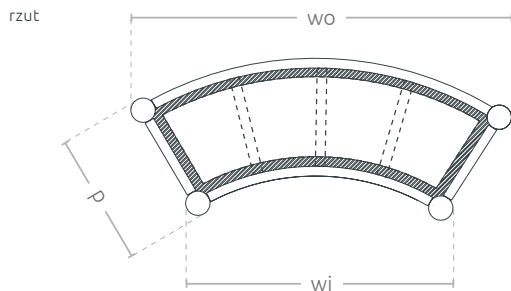

## KARTA TECHNICZNA

Stalowa donica kwiatowa o kształcie 1/4 koła. Model pozwala na stworzenie różnorodnych kompozycji, również w narożnikach, a także na planie koła. Umożliwia wprowadzenie do okolicy znacznie ilości roślin. Solidny pojemnik może być łączony z innymi elementami kolekcji.

### MODELE

Model	Kod	Wymiary [mm]	Pojemność
Donica miejska Urbana 1/4	TC 001 103	wo 1180 × hc 700 × wi 830 × h 590 × d 410	176 l