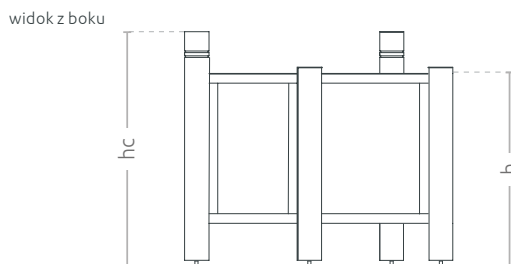

## KARTA TECHNICZNA

Stalowa donica kwiatowa o kształcie 1/4 koła. Model pozwala na stworzenie różnorodnych kompozycji, również w narożnikach, a także na planie koła. Umożliwia wprowadzenie do okolicy znacznie ilości roślin. Solidny pojemnik może być łączony z innymi elementami kolekcji.

### MODELE

Model	Kod	Wymiary [mm]	Pojemność
Donica miejska Urbana 1/4	TC 001 103	wo 1180 × hc 700 × wi 830 × h 590 × d 410	176 l