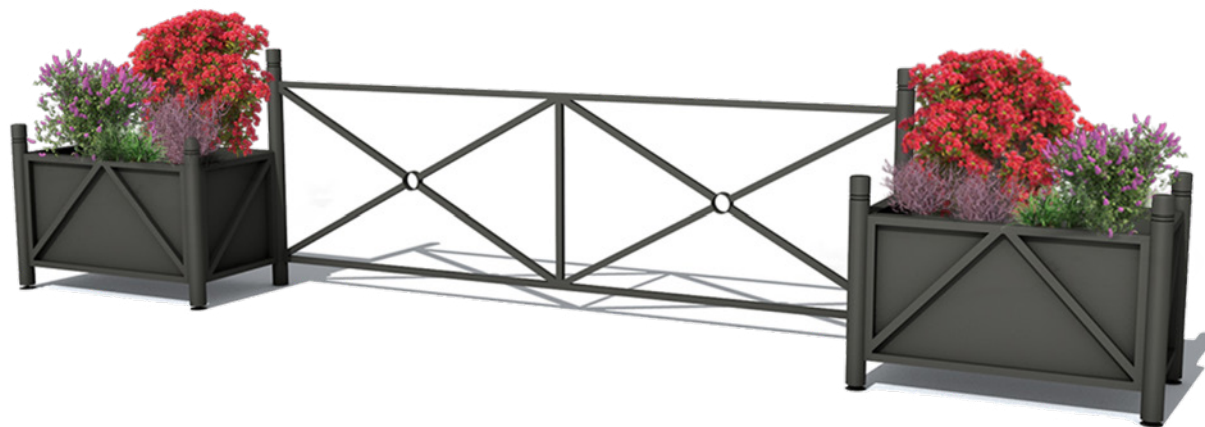

KARTA TECHNICZNA

W pełni funkcjonalna, kompatybilna z pozostałymi meblami miejskimi z kolekcji Urbana, duża barierka. Wykonana ze stali cynkowanej ogniowo, jest bardzo trwała, odporna na akty wandalizmu i zmienne warunki pogodowe. Może być częścią większej kompozycji, pełniąc funkcje ogrodzenia, dekoracji czy elementu łączącego donice. Barierka nie może stanowić samodzielnego elementu bez donicy czy ławki.

Barierka
Urbana XL

KOLEKCJA URBANA

widok z przodu

Barierka Urbana XL

KOLEKCJA URBANA

WŁAŚCIWOŚCI

kompatybilne
z całą
kolekcją

malowanie
proszkowe
RAL

stelaż - stal
ocynkowana
ogniowo

KOLORY

O kolory niestandardowe zapytaj Opiekuna Klienta

MODELE

Model	Kod	Wymiary [mm]
Barierka Urbana XL	TC 001 202	w 2800 × h 1145 × d 72

Model personalizowany
- dowolny wymiar donicy wg Twoich potrzeb.
O szczegóły zapytaj Opiekuna Klienta