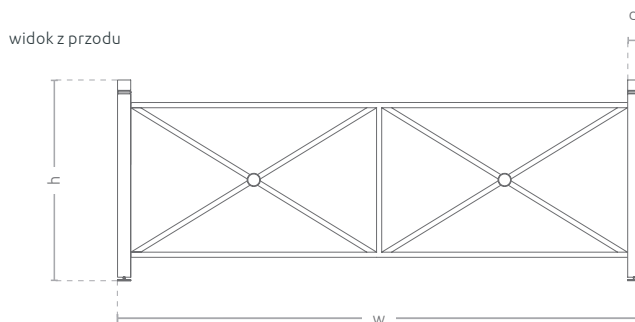

KARTA TECHNICZNA

W pełni funkcjonalna, kompatybilna z pozostałymi meblami miejskimi z kolekcji Urbana, duża barierka. Wykonana ze stali cynkowanej ogniowo, jest bardzo trwała, odporna na akty wandalizmu i zmienne warunki pogodowe. Może być częścią większej kompozycji, pełniąc funkcje ogrodzenia, dekoracji czy elementu łączącego donice. Barierka nie może stanowić samodzielnego elementu bez donicy czy ławki.

Barierka
Urbana XL

KOLEKCJA URBANA