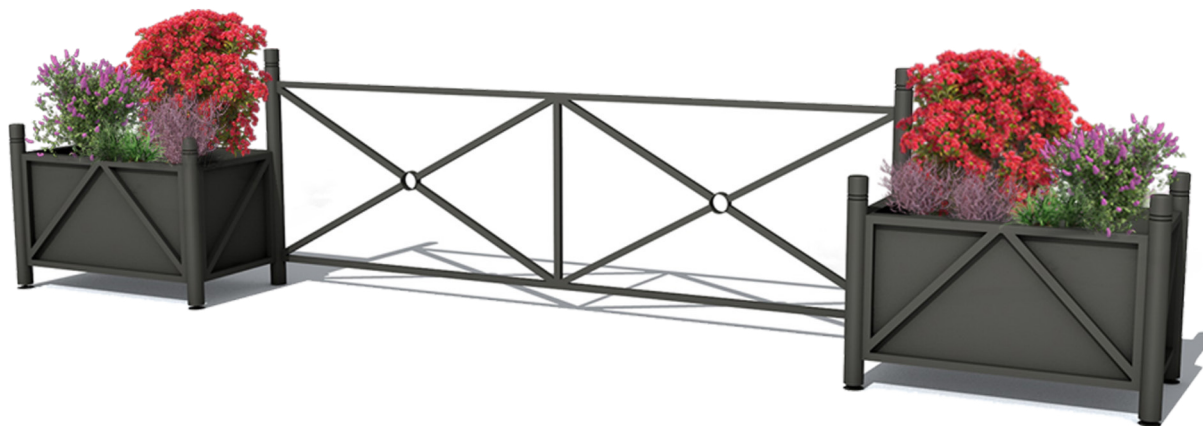

KARTA TECHNICZNA

W pełni funkcjonalna, kompatybilna z pozostałymi meblami miejskimi z kolekcji Urbana, duża barierka. Wykonana ze stali cynkowanej ogniowo, jest bardzo trwała, odporna na akty wandalizmu i zmienne warunki pogodowe. Może być częścią większej kompozycji, pełniąc funkcje ogrodzenia, dekoracji czy elementu łączącego donice. Barierka nie może stanowić samodzielnego elementu bez donicy czy ławki.

Barierka
Urbana XL

KOLEKCJA URBANA

widok z przodu

Barierka Urbana XL

KOLEKCJA URBANA

WŁAŚCIWOŚCI

kompatybilne
z całą
kolekcją

malowanie
proszkowe
RAL

stelaż - stal
ocynkowana
ogniowo

regulowana
wysokość

KOLORY

Kolory antyczne

O kolory niestandardowe zapytaj Opiekuna Klienta

MODELE

Model	Kod	Wymiary [mm]
Barierka Urbana XL	TC 001 202	w 2800 × h 1145 × d 72