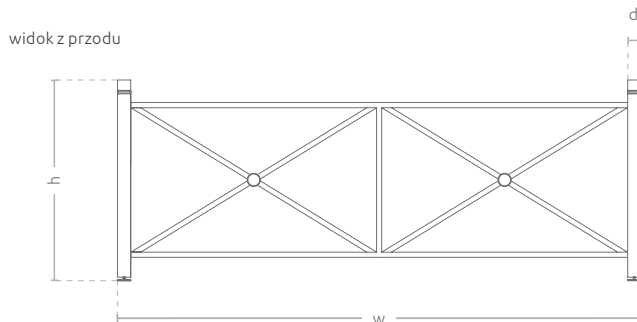

KARTA TECHNICZNA

W pełni funkcjonalna, kompatybilna z pozostałymi meblami miejskimi z kolekcji Urbana, duża barierka. Wykonana ze stali cynkowanej ogniowo, jest bardzo trwała, odporna na akty wandalizmu i zmienne warunki pogodowe. Może być częścią większej kompozycji, pełniąc funkcje ogrodzenia, dekoracji czy elementu łączącego donice. Barierka nie może stanowić samodzielnego elementu bez donicy czy ławki.

Barierka
Urbana XL

KOLEKCJA URBANA