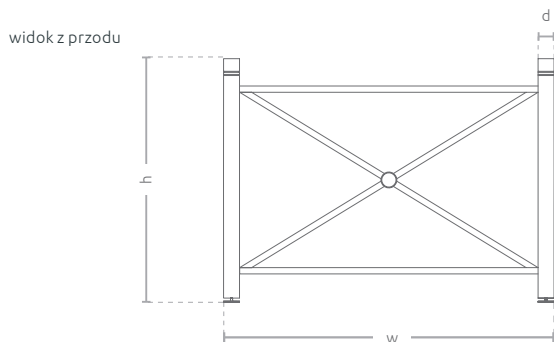

widok z przodu

### MODELE

Model	Kod	Wymiary [mm]
Barierka Urbana L	TC 001 201	w 1400 × h 1145 × d 72

**Model personalizowany**  
- dowolny wymiar donicy wg Twoich potrzeb.  
O szczegóły zapytaj Opiekuna Klienta