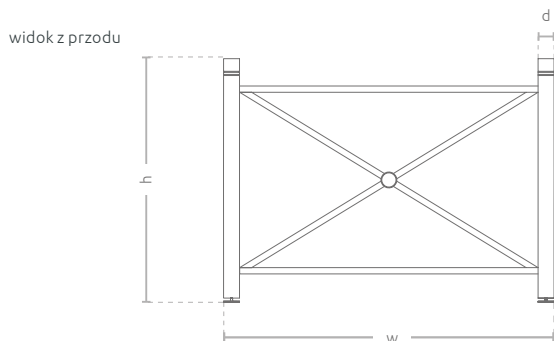

Barierka Urbana L

KOLEKCJA URBANA

KARTA TECHNICZNA

W pełni funkcjonalna, kompatybilna z pozostałymi meblami miejskimi z kolekcji Urbana, duża barierka. Wykonana ze stali cynkowanej ogniowo, jest bardzo trwała, odporna na akty wandalizmu i zmienne warunki pogodowe. Może być częścią większej kompozycji, pełniąc funkcje ogrodzenia, dekoracji czy elementu łączącego donice. Barierka nie może stanowić samodzielnego elementu bez donicy czy ławki.

widok z przodu

Barierka Urbana L

KOLEKCJA URBANA

WŁAŚCIWOŚCI

kompatybilne
z całą
kolekcją

malowanie
proszkowe
RAL

stelaż - stal
ocynkowana
ogniowo

regulowana
wysokość

KOLORY

Kolory antyczne

O kolory niestandardowe zapytaj Opiekuna Klienta

MODELE

Model	Kod	Wymiary [mm]
Barierka Urbana L	TC 001 201	w 1400 × h 1145 × d 72

Model personalizowany

- dowolny wymiar donicy wg Twoich potrzeb.
O szczegóły zapytaj Opiekuna Klienta