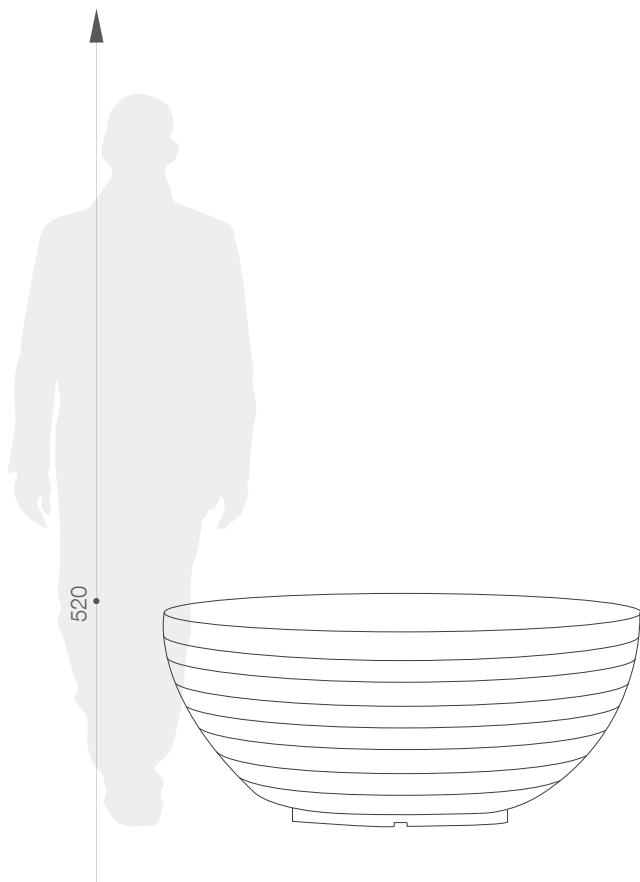

karta produktowa

ARENA KOLEKCJA GLOBE

TerraForm
piękno czystej formy

KOLORY BAZOWE (wykończenie: mat)

*zbliżony odpowiednik z palety RAL

WYMIARY / KUBATURA

29476130

29476115

29476100

29476080

POJEMNOŚĆ / WAGA / MATERIAŁ

460l/11kg

320l/8kg

210l/5kg

95l/3kg

polietylen

MODEL

KOD

WYMIARY (mm)

Arena 80	29476080	800 x 440 x 320 h
Arena 100	29476100	1000 x 550 x 400 h
Arena 115	29476115	1150 x 650 x 460 h
Arena 130	29476130	1300 x 730 x 520 h

DOBRCZE WIEDZIEĆ, ŻE...

100% RECYCLING