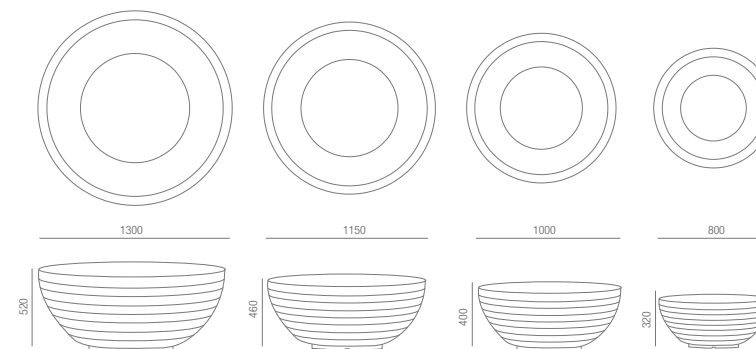

karta produktowa

ARENA KOLEKCJA GLOBE

TerraForm
piękno czystej formy

KOLORY BAZOWE (wykończenie: mat)

*zbliżony odpowiednik z palety RAL

WYMIARY / KUBATURA

29476130

29476115

29476100

29476080

POJEMNOŚĆ / WAGA / MATERIAŁ

460l/11kg

320l/8kg

210l/5kg

95l/3kg

polietylen

MODEL

KOD

WYMIARY (mm)

Arena 80	29476080	800 x 440 x 320 h
Arena 100	29476100	1000 x 550 x 400 h
Arena 115	29476115	1150 x 650 x 460 h
Arena 130	29476130	1300 x 730 x 520 h

DOBRCZE WIEDZIEĆ, ŻE...

100% RECYCLING