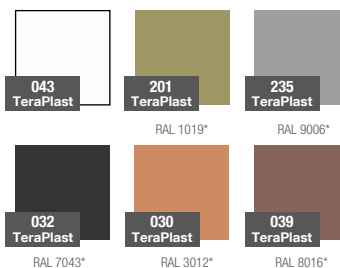

karta produktowa

ARENA KOLEKCJA GLOBE

TerraForm
piękno czystej formy

KOLORY BAZOWE (wykończenie: mat)

*zbliżony odpowiednik z palety RAL

WYMIARY / KUBATURA

29476130

29476115