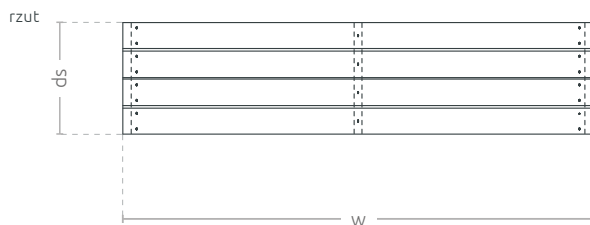

## KARTA TECHNICZNA

Ławka miejska oparta na stalowych elementach, z siedziskiem z syntetycznego drewna. Stalowe, cynkowane ogniowo nogi to stylowy wygląd, jak i odporność na akty wandalizmu. Solidne siedzisko jest gwarancją komfortowego wypoczynku.