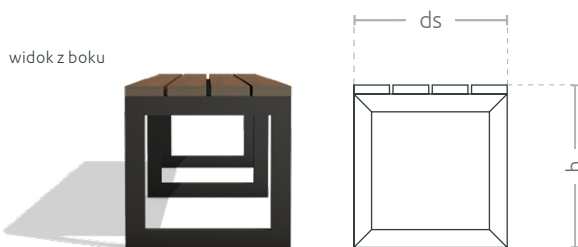

## KARTA TECHNICZNA

Ławka miejska oparta na stalowych elementach, z siedziskiem z syntetycznego drewna. Stalowe, cynkowane ogniowo nogi to stylowy wygląd, jak i odporność na akty wandalizmu. Solidne siedzisko jest gwarancją komfortowego wypoczynku.