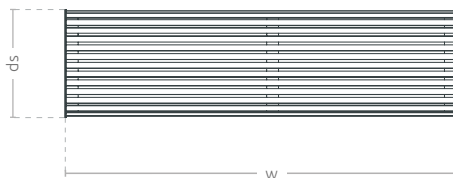

Ławka
bez oparcia
Zebra Basic

KOLEKCJA ZEBRA

KARTA TECHNICZNA

Ławka miejska o oryginalnym kształcie i kolorach. Stalowa konstrukcja gwarantuje trwałość i wytrzymałość ławki, nawet przy niekorzystnych warunkach pogodowych. Ławka bez oparcia, montowana do podłoża za pomocą kotew. Kolory poszczególnych szczebli ławki można dowolnie dobrać.

rzut

widok z boku

widok z przodu

Rozłożenie szczebli wertykalne (poprzeczne) lub horyzontalne (podłużne)

Zebra Basic Multikolor Horizontal

Zebra Basic Multikolor Vertical

Ławka bez oparcia Zebra Basic

KOLEKCJA ZEBRA

O kolory niestandardowe zapytaj Opiekuna Klienta

Kolory RAL

MODELE

Model	Kod	Wymiary [mm]
Zebra Basic Multikolor* Vertical	TC 002 306	w 1650 × h 440 × ds 580
Zebra Basic Monokolor** Vertical	TC 002 306...	w 1650 × h 440 × ds 580
Zebra Basic Multikolor* Horizontal	TC 002 309	w 1650 × h 440 × ds 580
Zebra Basic Monokolor** Horizontal	TC 002 309...	w 1650 × h 440 × ds 580