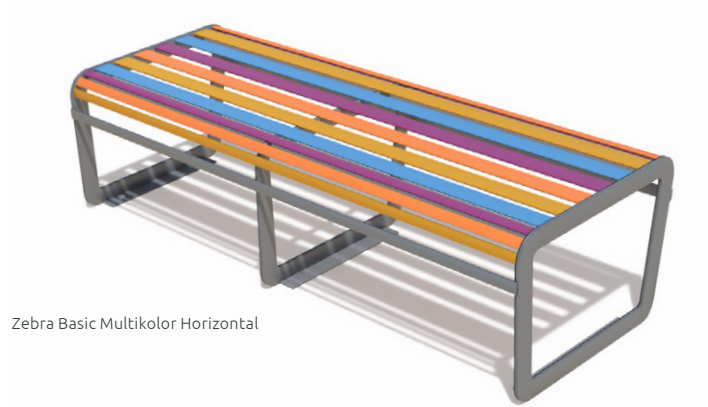

Ławka
bez oparcia
Zebra Basic

KOLEKCJA ZEBRA

KARTA TECHNICZNA

Ławka miejska o oryginalnym kształcie i kolorach. Stalowa konstrukcja gwarantuje trwałość i wytrzymałość ławki, nawet przy niekorzystnych warunkach pogodowych. Ławka bez oparcia, montowana do podłoża za pomocą kotew. Kolory poszczególnych szczebli ławki można dowolnie dobrać.

rzut

widok z boku

widok z przodu

Rozłożenie szczebli wertykalne (poprzeczne) lub horyzontalne (podłużne)

Zebra Basic Multikolor Horizontal

Zebra Basic Multikolor Vertical

Ławka bez oparcia Zebra Basic

KOLEKCJA ZEBRA

WŁAŚCIWOŚCI

szeroka
gama
kolorów

malowanie
proszkowe
RAL

stal
cynkowana
ogniowo

powierzchnia
gładka lub
chropowata

mocowana
do
podłoża

KOLORY

Kolory antyczne

O kolory niestandardowe zapytaj Opiekuna Klienta

Kolory RAL

MODELE

Model	Kod	Wymiary [mm]
Zebra Basic Multikolor* Vertical	TC 002 306	w 1650 × h 440 × ds 580
Zebra Basic Monokolor** Vertical	TC 002 306...	w 1650 × h 440 × ds 580
Zebra Basic Multikolor* Horizontal	TC 002 309	w 1650 × h 440 × ds 580
Zebra Basic Monokolor** Horizontal	TC 002 309...	w 1650 × h 440 × ds 580