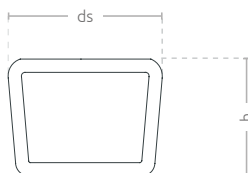

Ławka
bez oparcia
Zebra Basic

KOLEKCJA ZEBRA

KARTA TECHNICZNA

Ławka miejska o oryginalnym kształcie i kolorach. Stalowa konstrukcja gwarantuje trwałość i wytrzymałość ławki, nawet przy niekorzystnych warunkach pogodowych. Ławka bez oparcia, montowana do podłoża za pomocą kotew. Kolory poszczególnych szczebli ławki można dowolnie dobrać.

rzut

widok z boku

widok z przodu

Rozłożenie szczebli wertykalne (poprzeczne) lub horyzontalne (podłużne)

Zebra Basic Multikolor Horizontal

Zebra Basic Multikolor Vertical

Ławka bez oparcia Zebra Basic

KOLEKCJA ZEBRA