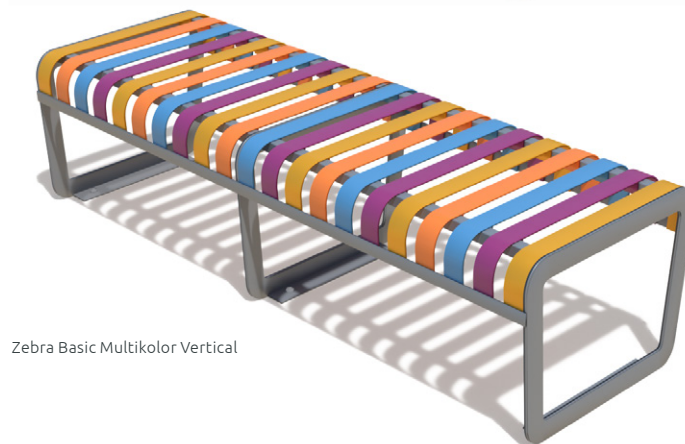

Ławka
bez oparcia
Zebra Basic

KOLEKCJA ZEBRA

KARTA TECHNICZNA

Ławka miejska o oryginalnym kształcie i kolorach. Stalowa konstrukcja gwarantuje trwałość i wytrzymałość ławki, nawet przy niekorzystnych warunkach pogodowych. Ławka bez oparcia, montowana do podłoża za pomocą kotew. Kolory poszczególnych szczebli ławki można dowolnie dobrać.

rzut

widok z boku

widok z przodu

Rozłożenie szczebli wertykalne (poprzeczne) lub horyzontalne (podłużne)

Zebra Basic Multikolor Horizontal

Zebra Basic Multikolor Vertical

Ławka bez oparcia Zebra Basic

KOLEKCJA ZEBRA

WŁAŚCIWOŚCI

szeroka
gama
kolorów

malowanie
proszkowe
RAL

stal
cynkowana
ogniowo

powierzchnia
gładka lub
chropowata

mocowana
do
podłoża

KOLORY

Kolory antyczne

O kolory niestandardowe zapytaj Opiekuna Klienta

Kolory RAL

MODELE

Model	Kod	Wymiary [mm]
Zebra Basic Multikolor* Vertical	TC 002 306	w 1650 × h 440 × ds 580
Zebra Basic Monokolor** Vertical	TC 002 306...	w 1650 × h 440 × ds 580
Zebra Basic Multikolor* Horizontal	TC 002 309	w 1650 × h 440 × ds 580
Zebra Basic Monokolor** Horizontal	TC 002 309...	w 1650 × h 440 × ds 580