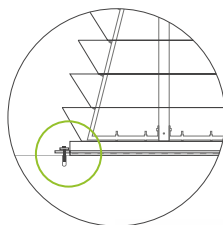

A

B

AKCESORIA DODATKOWE

system antykradzieżowy