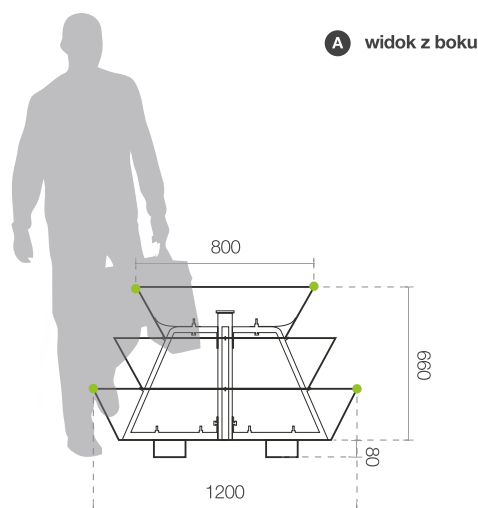

produkt
opatentowany
 P 379058
zastrzeżony
wzór przemysłowy
 Wp 9324-25

 wyprodukowane w Polsce

 gwarancja 24 miesiące

ilość poziomów 	3	waga przed obsadzeniem 	58 kg
kubatura 	373 litry	waga po obsadzeniu 	190 - 370 kg 
wysokość całkowita 	740 mm	szacunkowa ilość sadzonek 	40 - 50 sztuk
średnica podstawy 	1200 mm	gwarancja 	24 miesiące

brak ostrych krawędzi

duża waga i stabilność

duża odporność na akty wandalizmu

możliwość przymocowania do podłoża

H750

konstrukcja stojąca

TRANSPORT (mm)

A widok z boku