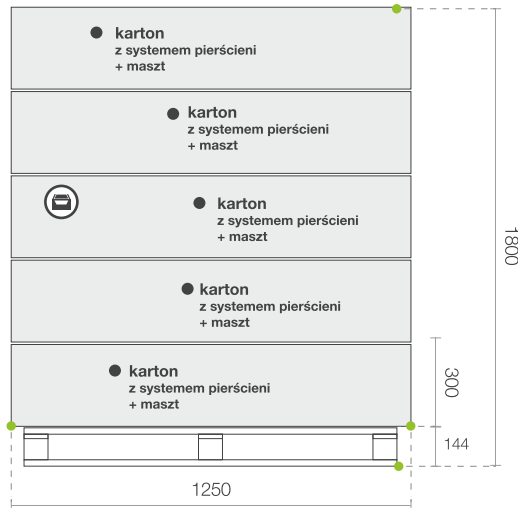

produkt
opatentowany
 P 379058
zastrzeżony
wzór przemysłowy
 Wp 9324-25

 wyprodukowane w Polsce

 gwarancja 24 miesiące

ilość poziomów 	3	waga przed obsadzeniem 	58 kg
kubatura 	373 litry	waga po obsadzeniu 	190 - 370 kg 
wysokość całkowita 	740 mm	szacunkowa ilość sadzonek 	40 - 50 sztuk
średnica podstawy 	1200 mm	gwarancja 	24 miesiące

B widok z przodu

 ZESTAW PAKOWANY W KARTON

MAKSYMALNIE **5** ZESTAWÓW NA PALECIE EURO

ZAWARTOŚĆ ZESTAWU

Misa dolna z nogami	1 szt.	Maszt	1 szt.
Pierścienie	2 szt.	Przęsło	4 szt.
Śruba 10x50	10 szt.	Płaskownik zabezpieczający	2 szt.
Śruba 10x90	4 szt.	Uszczelka	10 m
		Klej do uszczelki	1 szt.