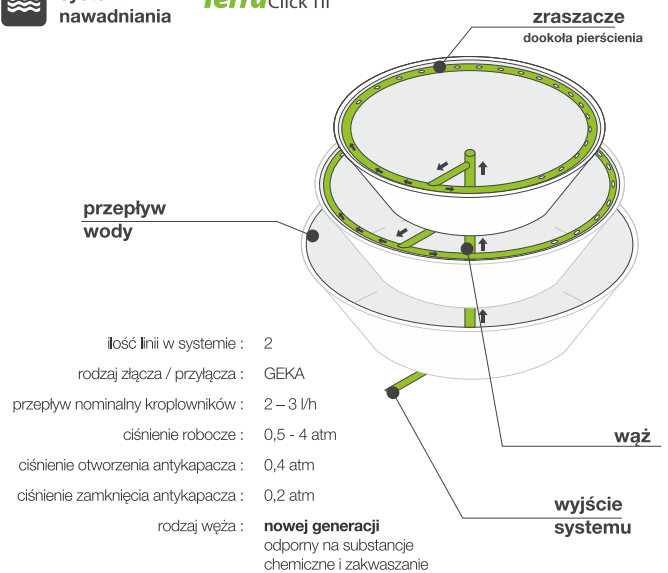

AKCESORIA DODATKOWE

 system antykradzieżowy

A

widok z boku

B

widok z góry

 system mobilny

możliwość montażu

 moduł transportowy

 system nawadniania **TerraClick Tif**

KARTA GWARANCYJNA

H750
KONSTRUKCJA
STOJĄCA

DANE
IDENTYFIKACYJNE

Producent	Terra Group
Marka	Kaskadowa Wieża Kwiatowa
Materiał	Stal ocynkowana ogniowo
Okres gwarancyjny	24 miesiące od daty zakupu
<ul style="list-style-type: none">• Terra Group, z siedzibą przy ulicy Generała Józefa Sowińskiego 42A, 65-419 Zielona Góra• NIP: 9280004801, REGON: 970760439• tel. 68 455 62 69, info@terra-pl.eu	