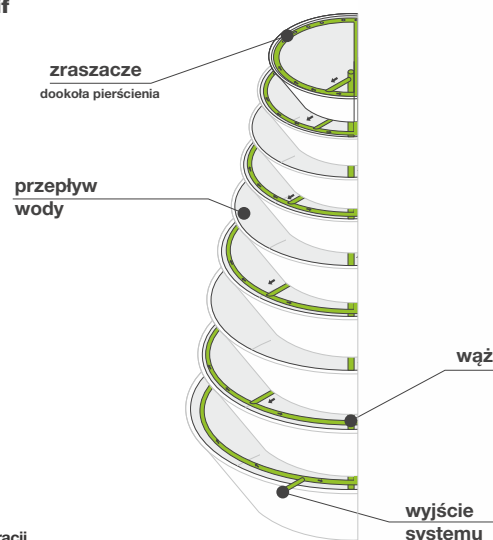

AKCESORIA DODATKOWE

 system antykradzieżowy

A

widok z boku

B

widok z góry

 system nawadniania **TerraClick Tif**

ilość linii w systemie : 5
 rodzaj złącza / przyłącza : GEKA
 przepływ nominalny kropłowników : 2 – 3 l/h
 ciśnienie robocze : 0,5 - 4 atm
 ciśnienie otworzenia antykapacza : 0,4 atm
 ciśnienie zamknięcia antykapacza : 0,2 atm
 rodzaj węża : **nowej generacji**
 odporny na substancje chemiczne i zakwaszanie