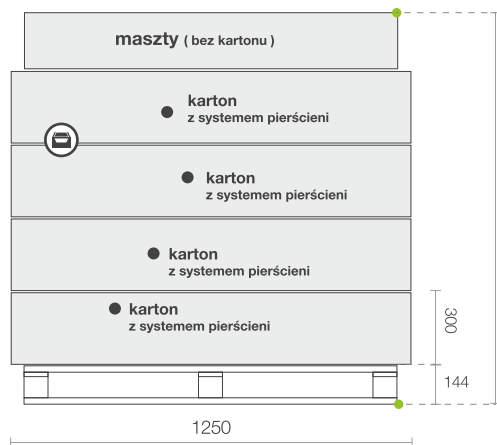

ilość poziomów	9	waga przed obsadzeniem	62 kg
kubatura	584 litrów	waga po obsadzeniu	300 - 575 kg
wysokość całkowita	1990 mm	szacunkowa ilość sadzonek	55 - 65 sztuk
średnica podstawy	1/21200 mm	gwarancja	24 miesiące

B widok z przodu

 2 ZESTAWY PAKOWANE W KARTON

MAKSYMALNIE  8 ZESTAWÓW NA PALECIE EURO

ZAWARTOŚĆ ZESTAWU

Misa dolna z nogami	1 szt.	Maszty (profil 50x20 mm)	1 szt.
Pólpierścienie	8 szt.	Maszty (profil 60x30 mm)	1 szt.
Śruba stożkowa 8x50	4 szt.	Przęsło górne	3 szt.
Śruba 10x50	14 szt.	Przęsło dolne	3 szt.
Śruba 10x90	4 szt.	Płaskownik zabezpieczający	2 szt.
Śruba 6x20	7 szt.		