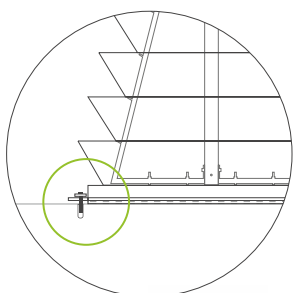

A

B

AKCESORIA DODATKOWE

system antykradzieżowy