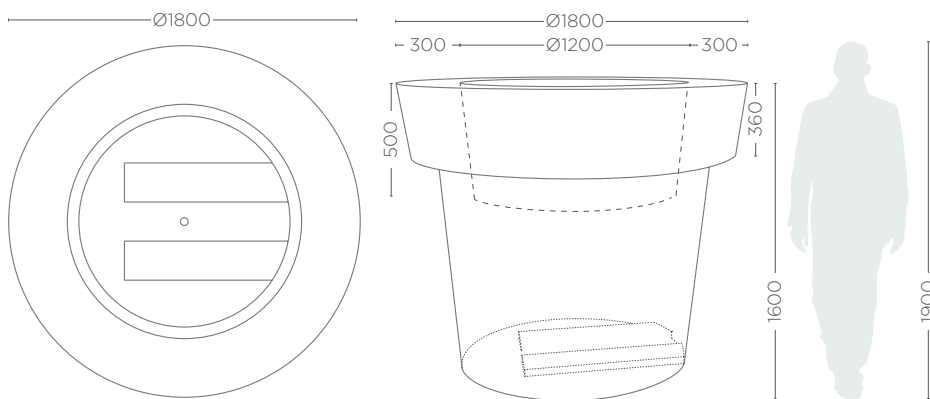

GIANTO GRANDE

KOLEKCJA / KOLLEKTION / COLLECTION / KOLEKCE URBANO

Terra