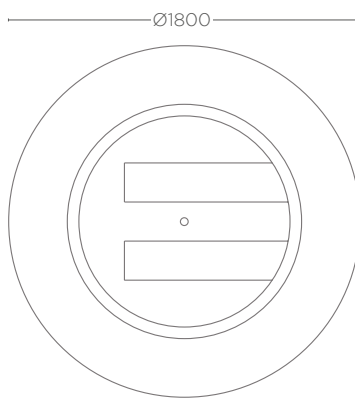

GIANTO GRANDE

KOLEKCJA / KOLLEKTION / COLLECTION / KOLEKCE URBANO

Terra