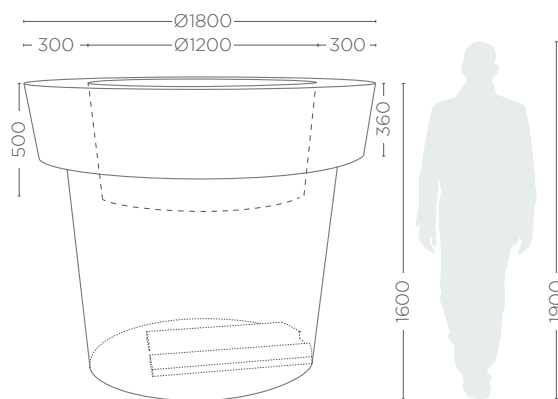

GIANTO GRANDE

KOLEKCJA / KOLLEKTION / COLLECTION / KOLEKCE URBANO

Terra