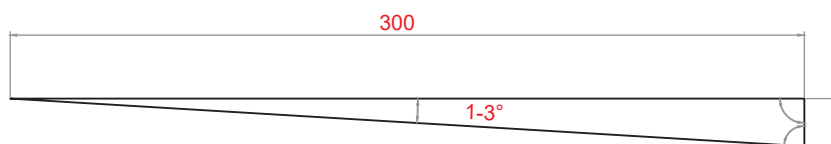

karta produktowa **kąt nachylenia siedziska**

GIANTO 180 SITO

KOLEKCJA URBANA

TerraForm
piękno czystej formy

DONICA BEZ OBCIĄŻENIA

DONICA OBCIĄŻONA