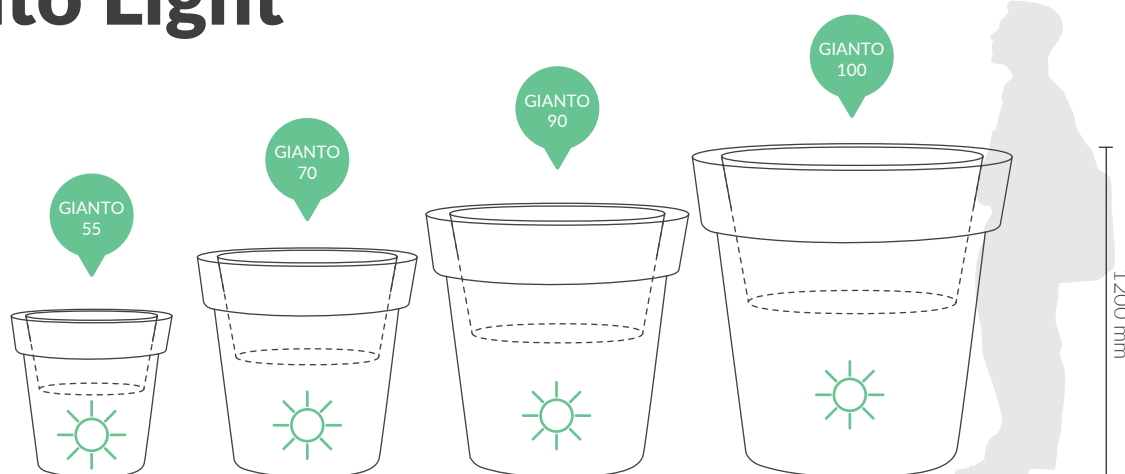

Karta techniczna

Gianto Light

Model	Kod	Wymiary	Głębokość	Pojemność	Waga	Źródło światła
Gianto 55 Light	NU 010 055	Ø 550 x 550 h	249 mm	50 litrów	6 kg	żarówka ECO
Gianto 55 Light RGB	NU 010 055	Ø 550 x 550 h	249 mm	50 litrów	6 kg	moduł RGB
Gianto 80 Light	NU 010 080	Ø 750 x 750 h	339 mm	170 litrów	12 kg	żarówka ECO
Gianto 80 Light RGB	NU 010 080	Ø 750 x 750 h	339 mm	170 litrów	12 kg	moduł RGB
Gianto 95 Light	NU 010 095	Ø 950 x 950 h	540 mm	360 litrów	20 kg	żarówka ECO
Gianto 120 Light	NU 010 120	Ø 1200 x 1200 h	540 mm	400 litrów	33 kg	żarówka ECO

MATERIAŁ I METODA PRODUKCJI

Produkty nuno'ni wykonane są z wysokiej jakości polietylenu (LLDPE). Powstają w procesie formowania rotacyjnego.

WŁAŚCIWOŚCI MATERIAŁU

odporne na promieniowanie UV

odporne na temperatury od -30 do +60°C