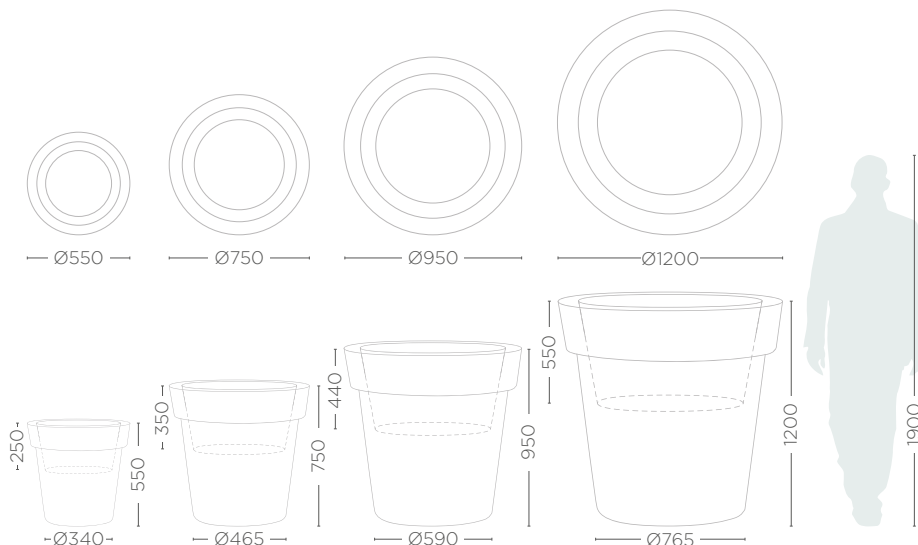

GIANTO CLASSIC

KOLEKCJA / KOLLEKTION / COLLECTION / KOLEKCE CLASSIC

Terra