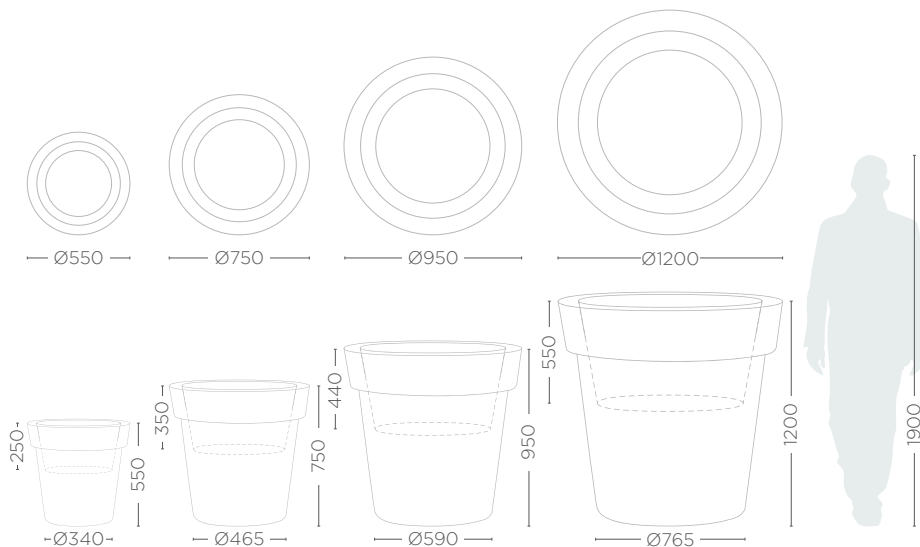

GIANTO CLASSIC

KOLEKCJA / KOLLEKTION / COLLECTION / KOLEKCE CLASSIC

Terra