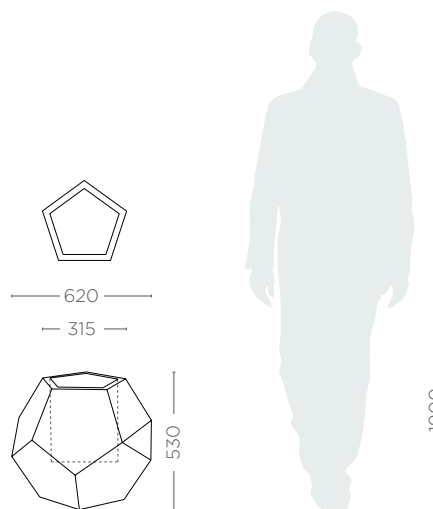

GEMINI

KOLEKCJA / KOLLEKTION / COLLECTION / KOLEKCE STELLA

nuno'ni